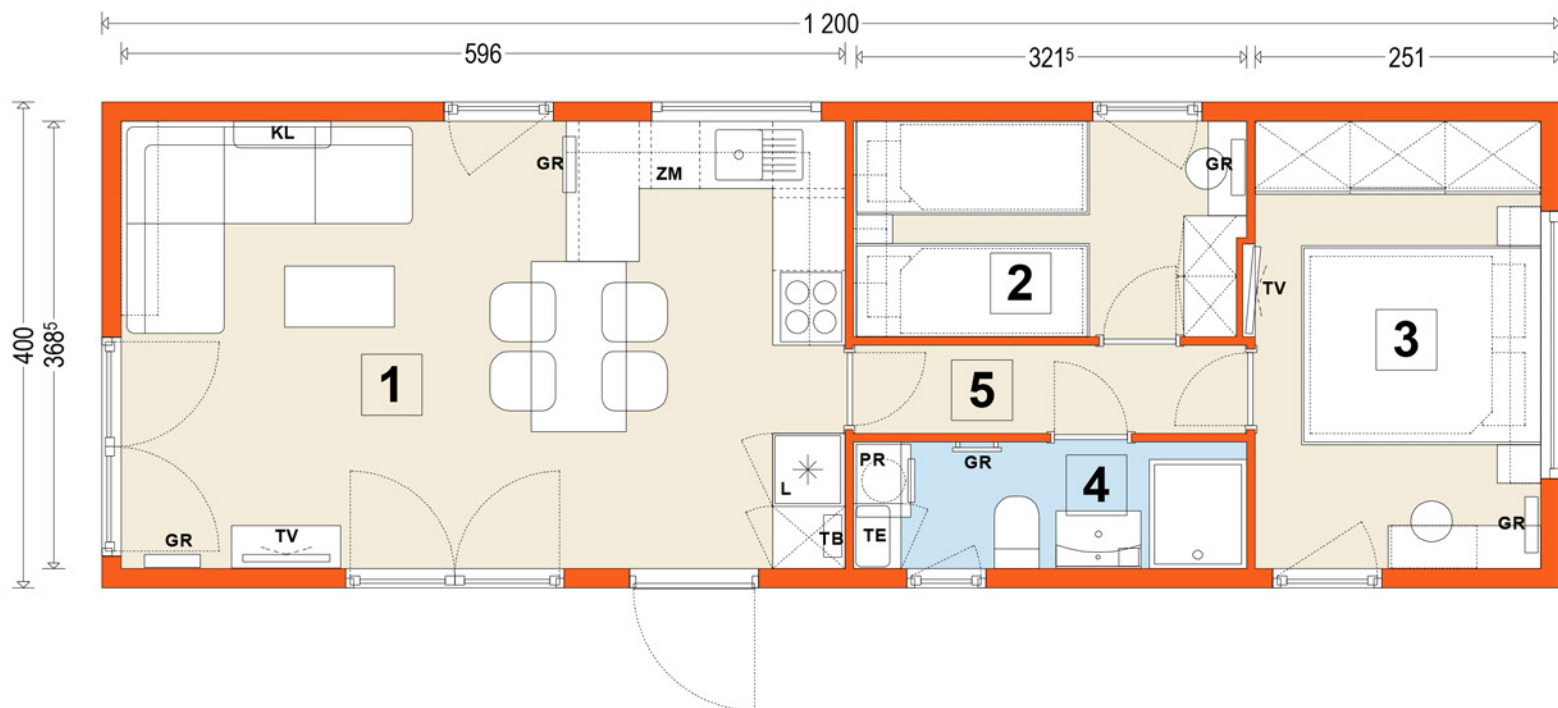

DOMEK Model A wariant 1

4 x 12 m

1 - salon + kuchnia	21,98 m ²
2 - pokój /sypialnia	5,67 m ²
3 - pokój /sypialnia	8,75 m ²
4 - sanit.- łazienka	3,39 m ²
5 - korytarz	2,35 m ²

pow. użytkowa :	42,14 m ²
pow. całkowita :	48,00 m ²
pow. zabudowy :	48,00 m ²