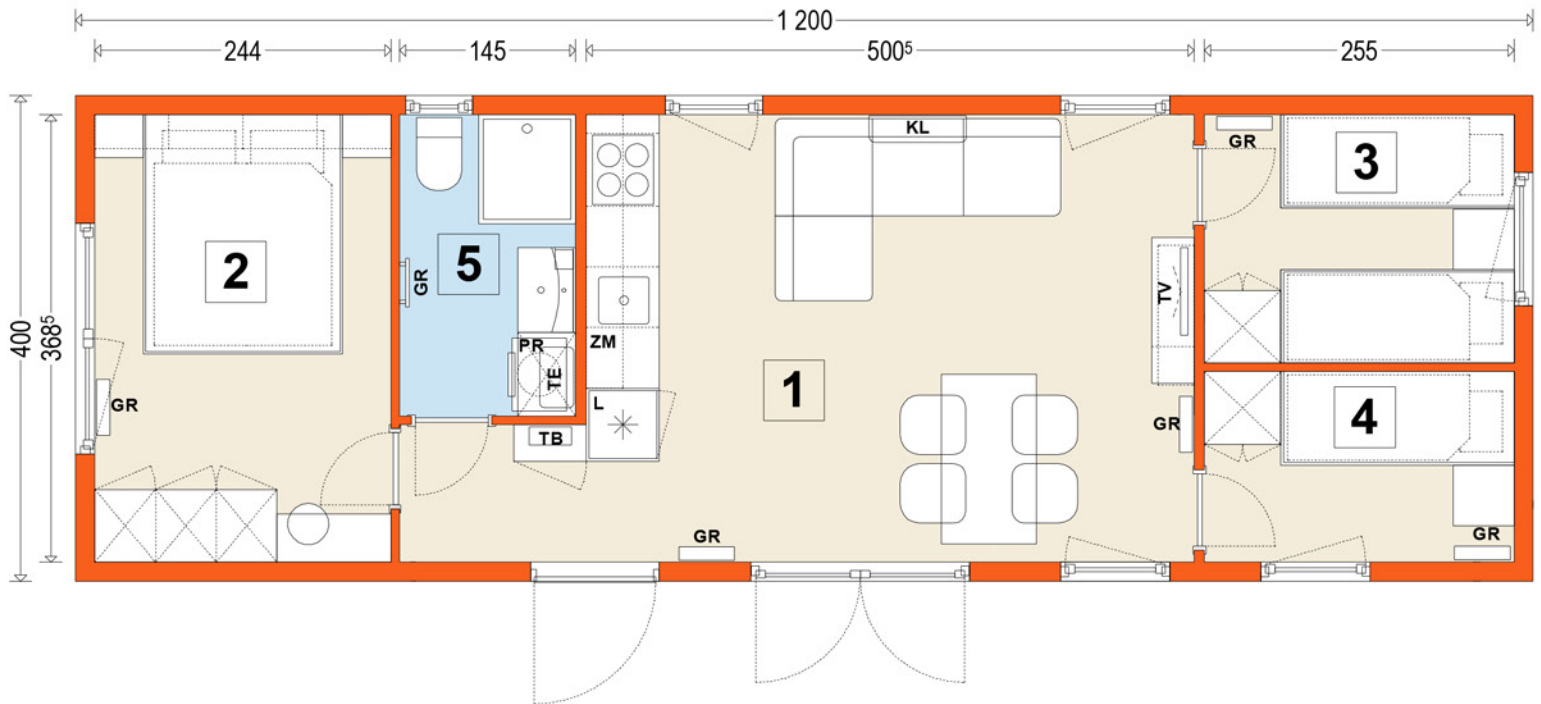

DOMEK Model A wariant 10

4 x 12 m

1 - salon + kuchnia	20,19 m ²
2 - pokój /sypialnia	8,96 m ²
3 - pokój /sypialnia	5,22 m ²
4 - pokój /sypialnia	4,00 m ²
5 - sanit.- łazienka	3,6 m ²

pow. użytkowa :	41,97 m ²
pow. całkowita :	48,00 m ²
pow. zabudowy :	48,00 m ²