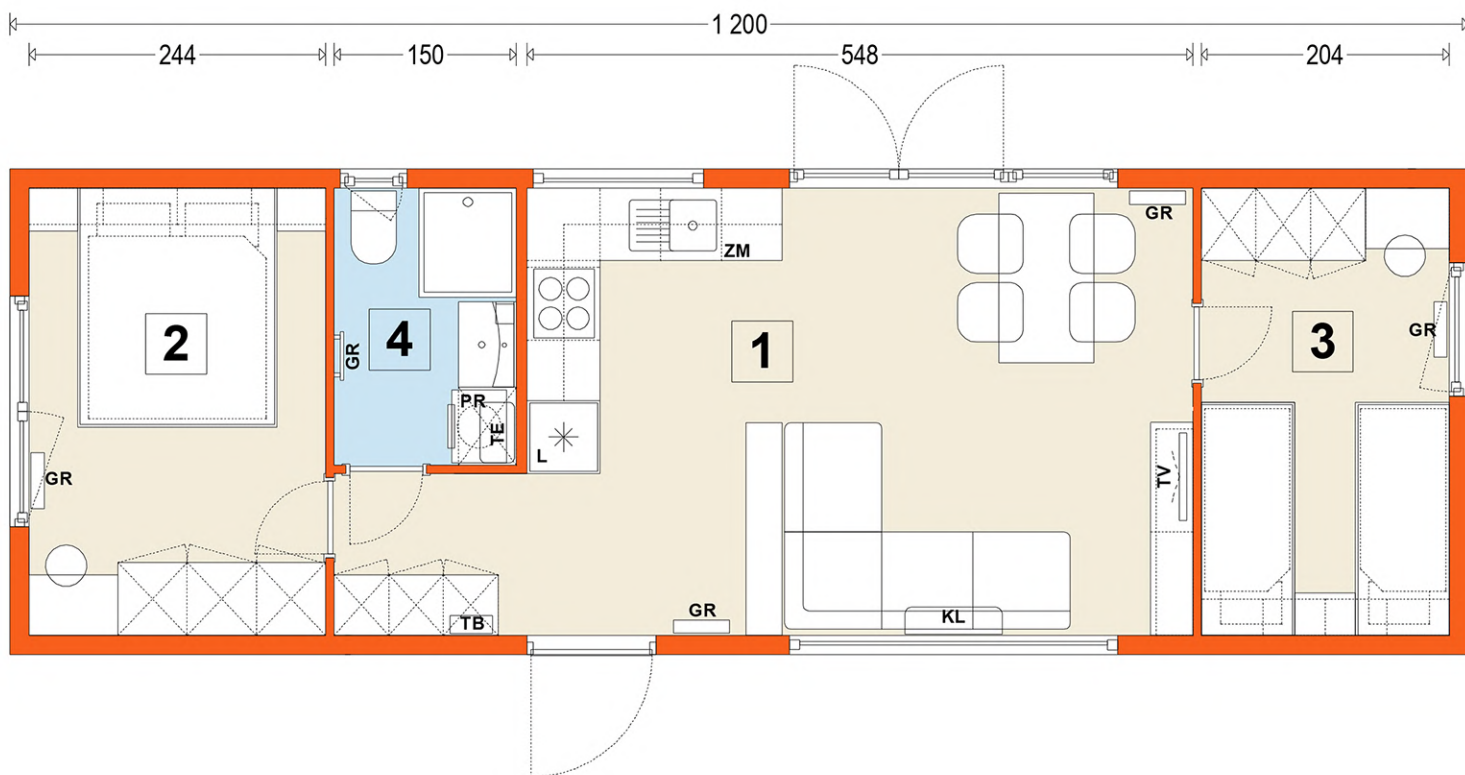

DOMEK Model A wariant 12

4 x 12 m

1 - salon + kuchnia	22,31 m ²
2 - pokój /sypialnia	8,99 m ²
3 - pokój /sypialnia	7,52 m ²
4 - sanit.- łazienka	3,43 m ²

pow. użytkowa :	42,25 m ²
pow. całkowita :	48,00 m ²
pow. zabudowy :	48,00 m ²

BASIC

Standard wykończenia i wyposażenia domu Basic

dom wykończony z zewnątrz i wewnątrz, z kompletem instalacji, ale bez umeblowania

COMFORT

Standard wykończenia i wyposażenia domu Basic wraz z:

z wyposażoną łazienką i kuchnią, z meblami kuchennymi, łazienkowymi, przyborami sanitarnymi, sprzętami AGD, ale bez mebli w pokojach