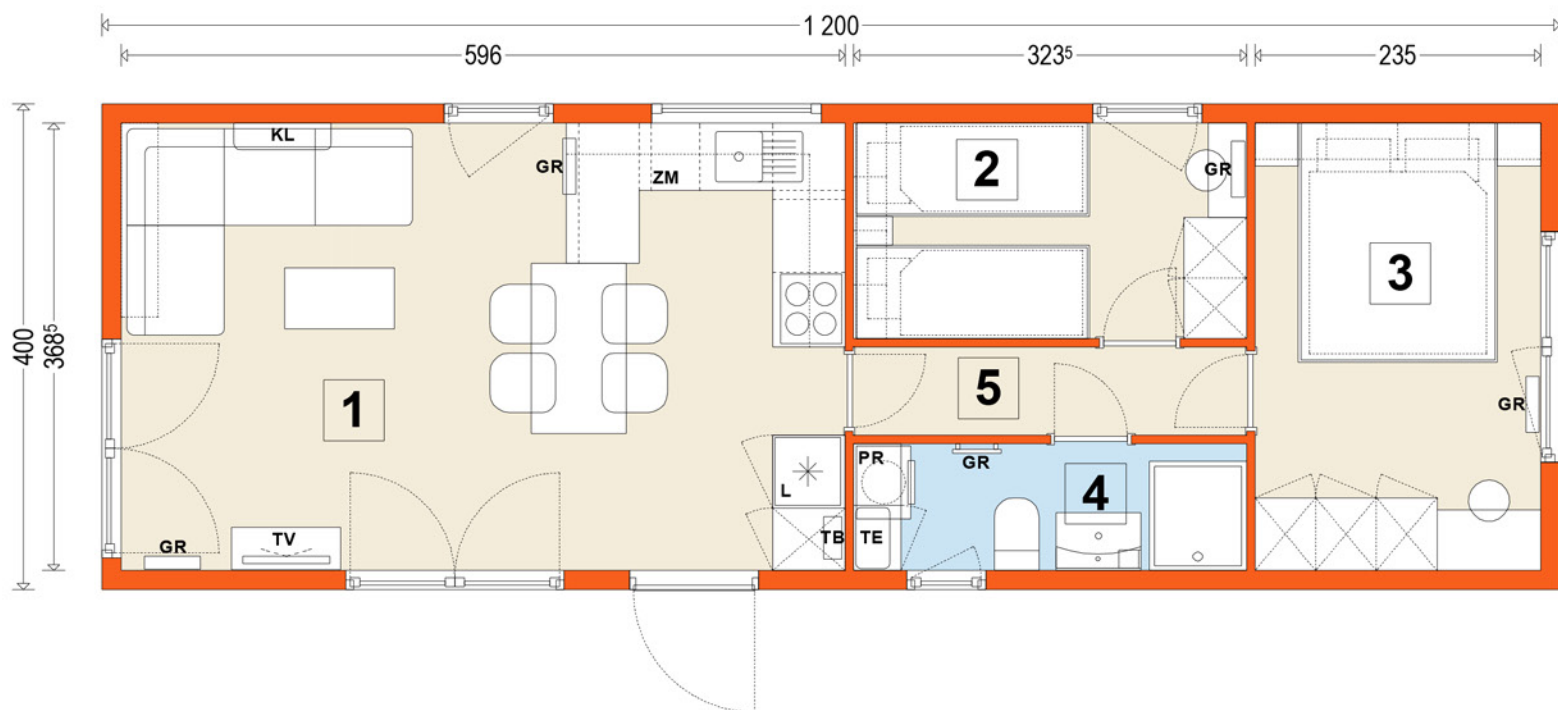

DOMEK Model A wariant 2

4 x 12 m

1 - salon + kuchnia	21,98 m ²
2 - pokój /sypialnia	5,74 m ²
3 - pokój /sypialnia	8,67 m ²
4 - sanit.- łazienka	3,39 m ²
5 - korytarz	2,35 m ²

pow. użytkowa :	42,13 m ²
pow. całkowita :	48,00 m ²
pow. zabudowy :	48,00 m ²