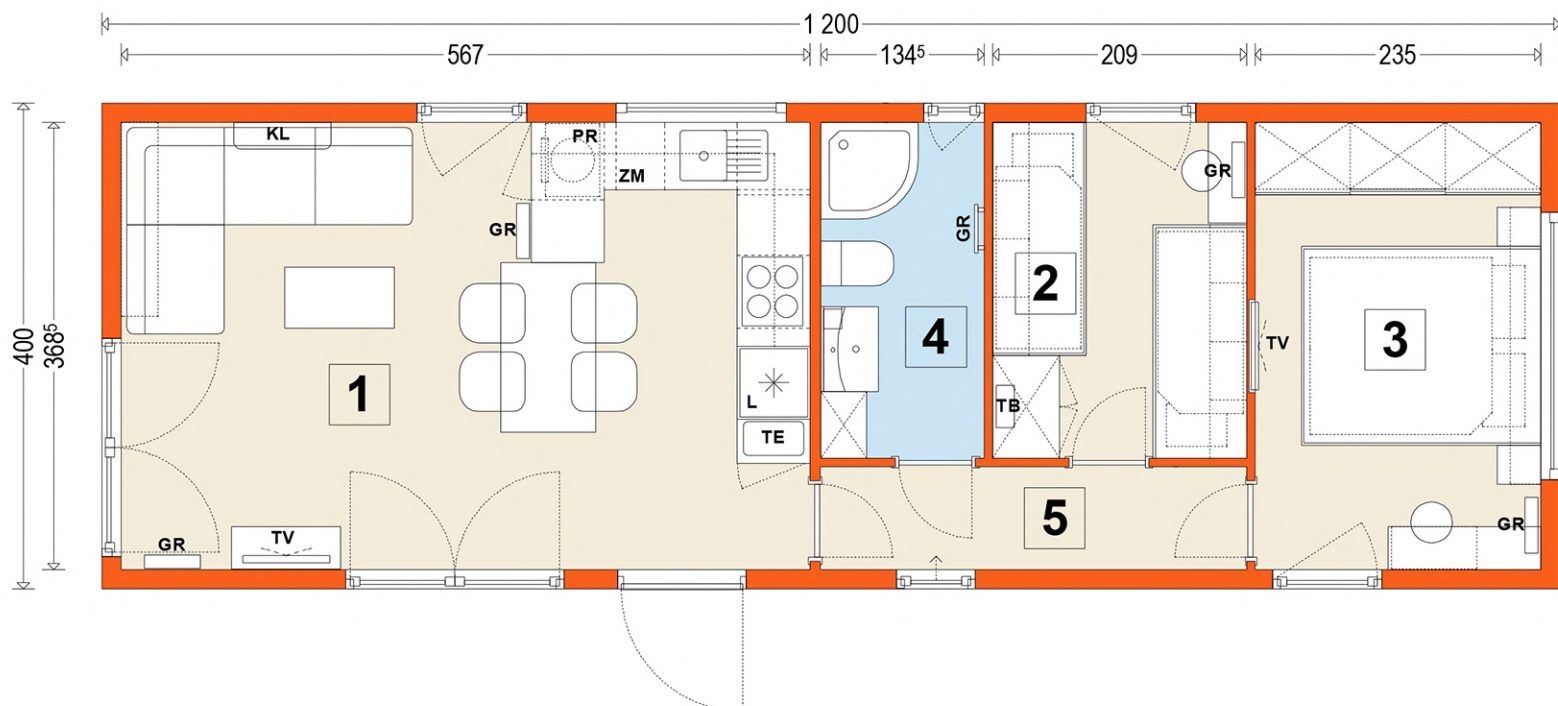

DOMEK Model A wariant 3

4 x 12 m

1 - salon + kuchnia	20,91 m ²
2 - pokój /sypialnia	5,78 m ²
3 - pokój /sypialnia	8,67 m ²
4 - sanit.- łazienka	3,72 m ²
5 - korytarz	2,98 m ²

pow. użytkowa :	41,34 m ²
pow. całkowita :	48,00 m ²
pow. zabudowy :	48,00 m ²

BASIC

Standard wykończenia i wyposażenia domu Basic

dom wykończony z zewnątrz i wewnątrz, z kompletem instalacji, ale bez umeblowania

COMFORT

Standard wykończenia i wyposażenia domu Basic wraz z:

z wyposażoną łazienką i kuchnią, z meblami kuchennymi, łazienkowymi, przyborami sanitarnymi, sprzętami AGD, ale bez mebli w pokojach