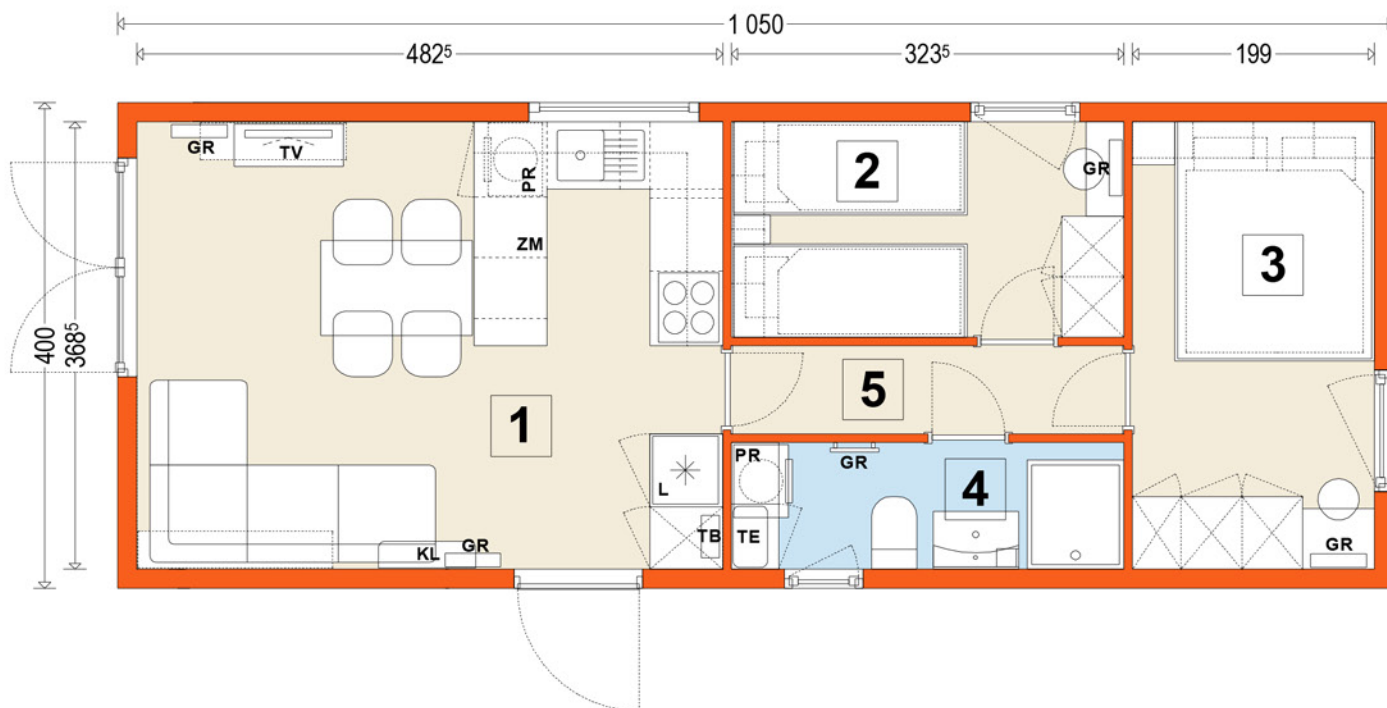

DOMEK Model A wariant 5

4 x 10,50 m

1 - salon + kuchnia	17,78 m ²
2 - pokój /sypialnia	5,74 m ²
3 - pokój /sypialnia	7,34 m ²
4 - sanit.- łazienka	3,39 m ²
5 - korytarz	2,35 m ²

pow. użytkowa :	36,60 m ²
pow. całkowita :	42,00 m ²
pow. zabudowy :	42,00 m ²