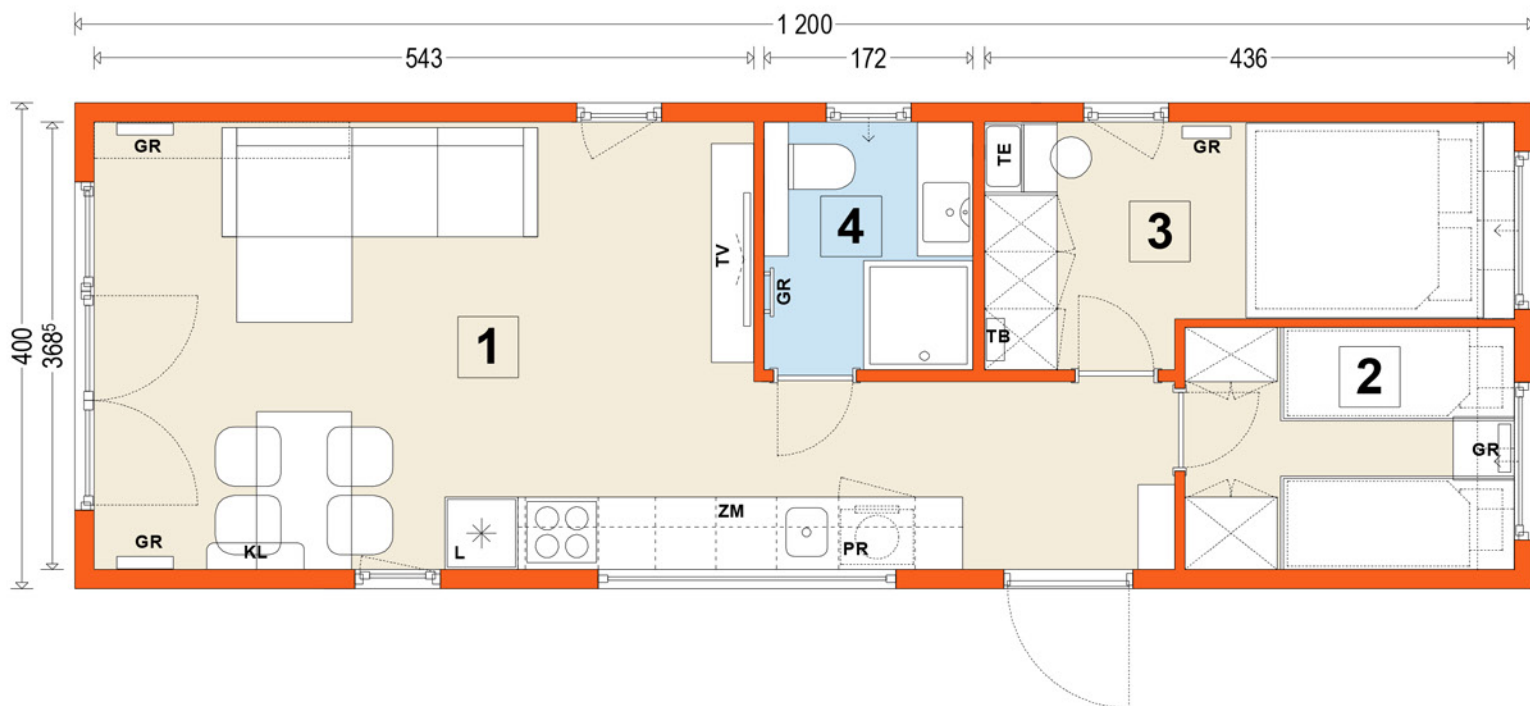

DOMEK Model A wariant 7

4 x 12 m

1 - salon + kuchnia	25,38 m ²
2 - pokój /sypialnia	5,41 m ²
3 - pokój /sypialnia	7,72 m ²
4 - sanit.- łazienka	3,51 m ²

pow. użytkowa :	42,02 m ²
pow. całkowita :	48,00 m ²
pow. zabudowy :	48,00 m ²