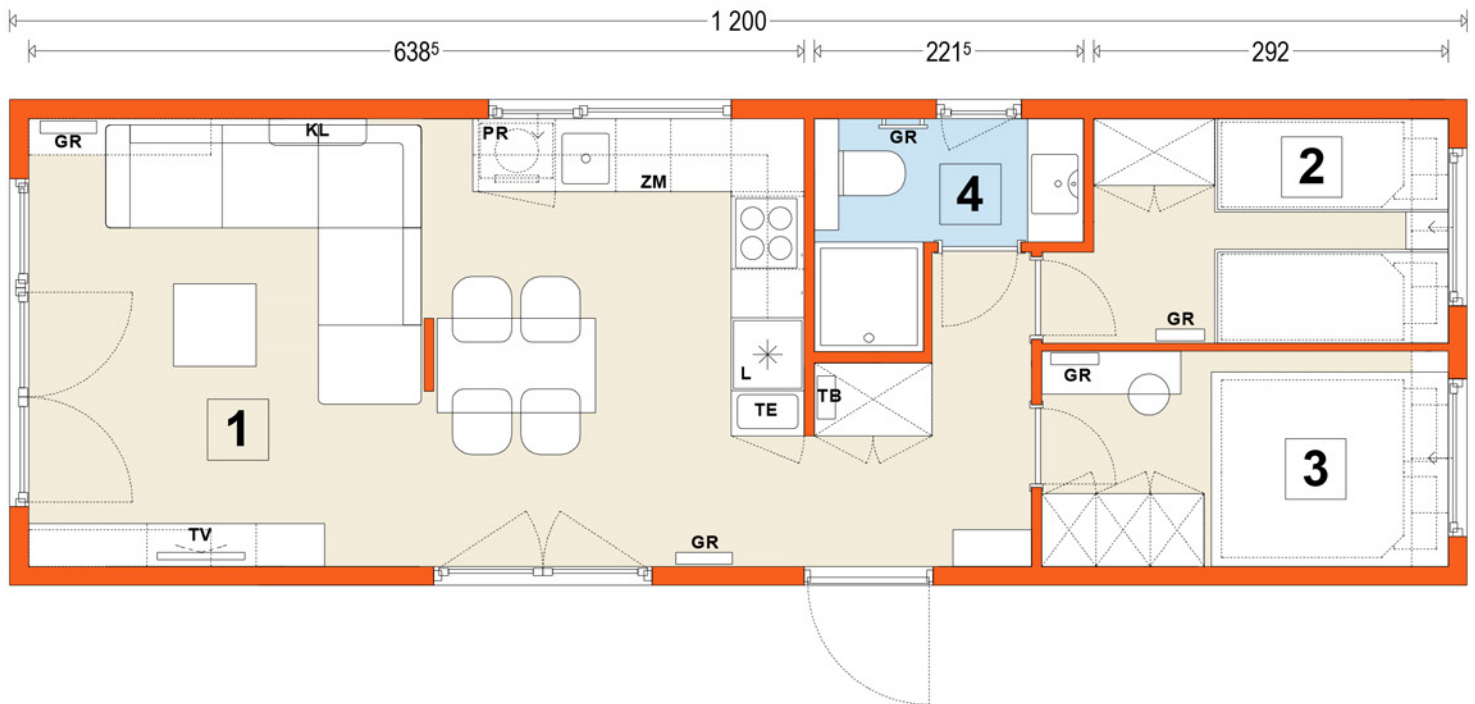

DOMEK Model A wariant 9

4 x 12 m

1 - salon + kuchnia	27,36 m ²
2 - pokój /sypialnia	5,71 m ²
3 - pokój /sypialnia	5,92 m ²
4 - sanit.- łazienka	3,06 m ²

pow. użytkowa :	42,05 m ²
pow. całkowita :	48,00 m ²
pow. zabudowy :	48,00 m ²