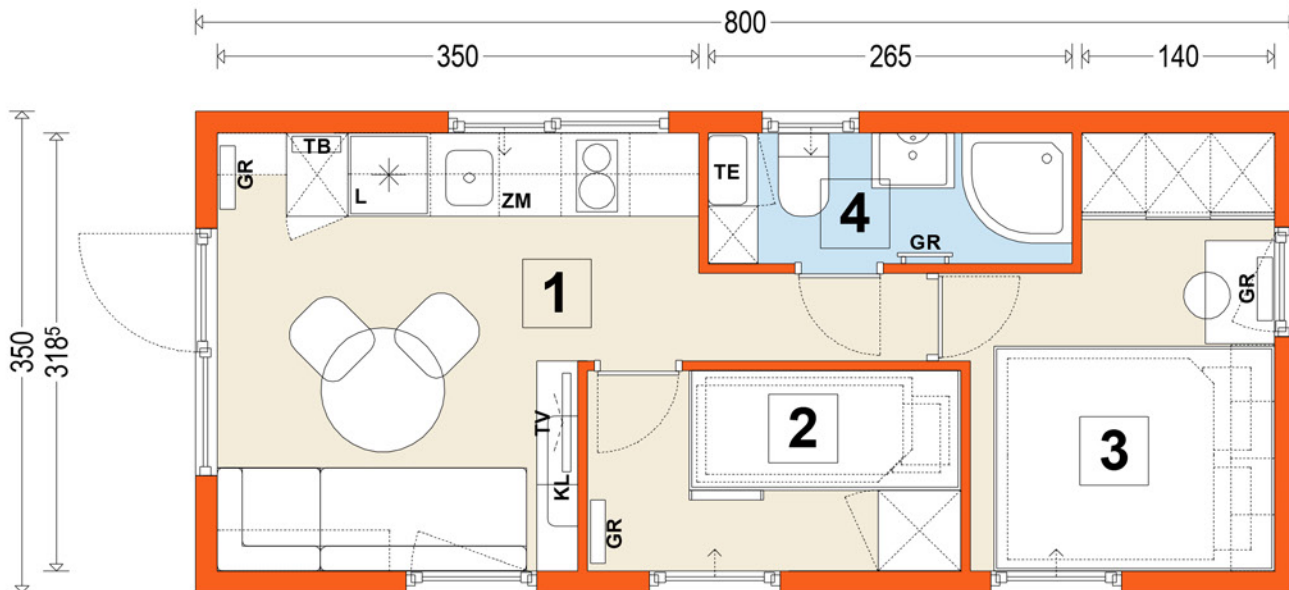

DOMEK Model B wariant 10

3,5 x 8 m

1 - salon + kuchnia	10,87 m ²
2 - pokój /sypialnia	3,96 m ²
3 - pokój /sypialnia	6,37 m ²
4 - sanit.- łazienka	2,52 m ²

pow. użytkowa :	23,72 m ²
pow. całkowita :	28,00 m ²
pow. zabudowy :	28,00 m ²