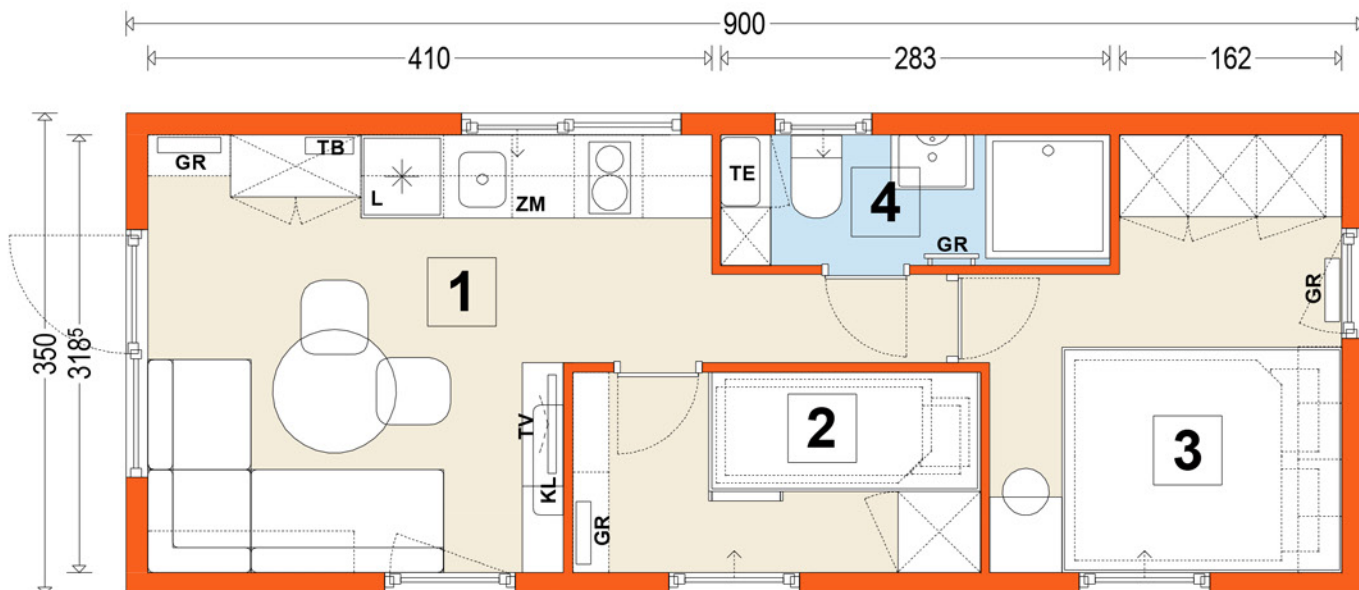

DOMEK Model B wariant 11

3,5 x 9 m

1 - salon + kuchnia	12,51 m ²
2 - pokój /sypialnia	4,32 m ²
3 - pokój /sypialnia	7,35 m ²
4 - sanit.- łazienka	2,69 m ²

pow. użytkowa :	26,87 m ²
pow. całkowita :	31,50 m ²
pow. zabudowy :	31,50 m ²