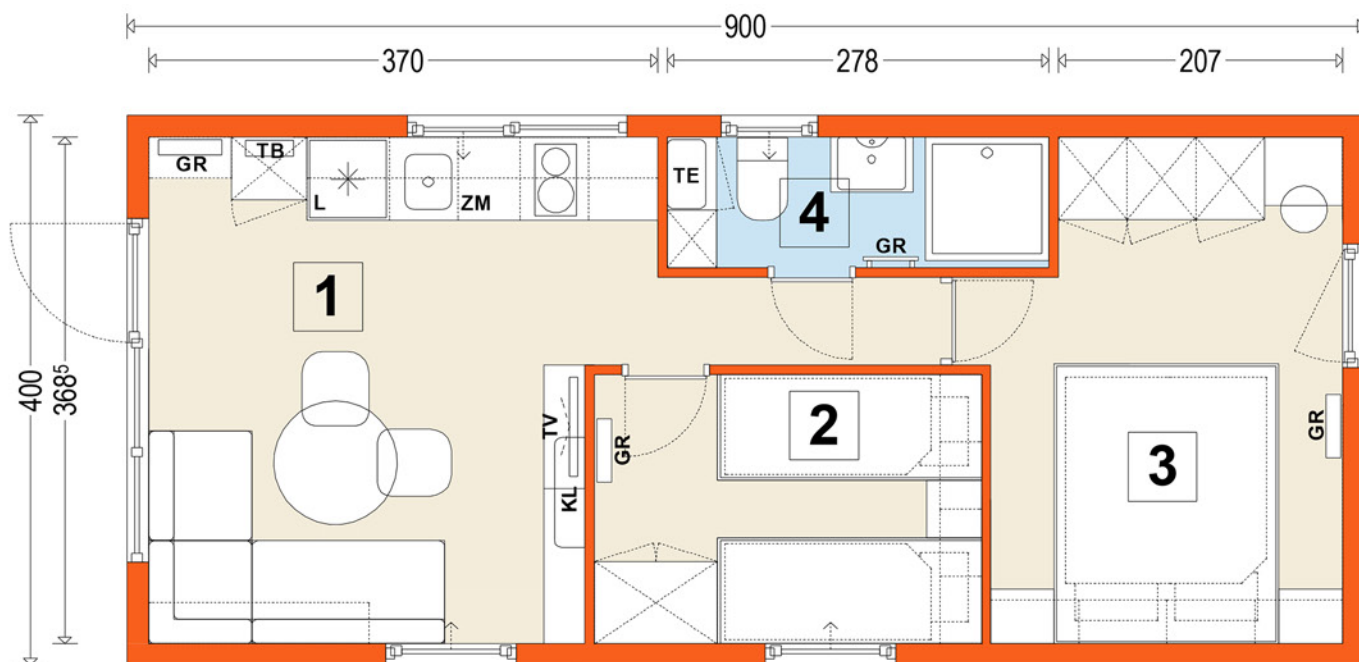

DOMEK Model B wariant 12

4 x 9 m

1 - salon + kuchnia	13,89 m ²
2 - pokój /sypialnia	5,51 m ²
3 - pokój /sypialnia	9,12 m ²
4 - sanit.- łazienka	2,64 m ²

pow. użytkowa :	31,16 m ²
pow. całkowita :	36,00 m ²
pow. zabudowy :	36,00 m ²