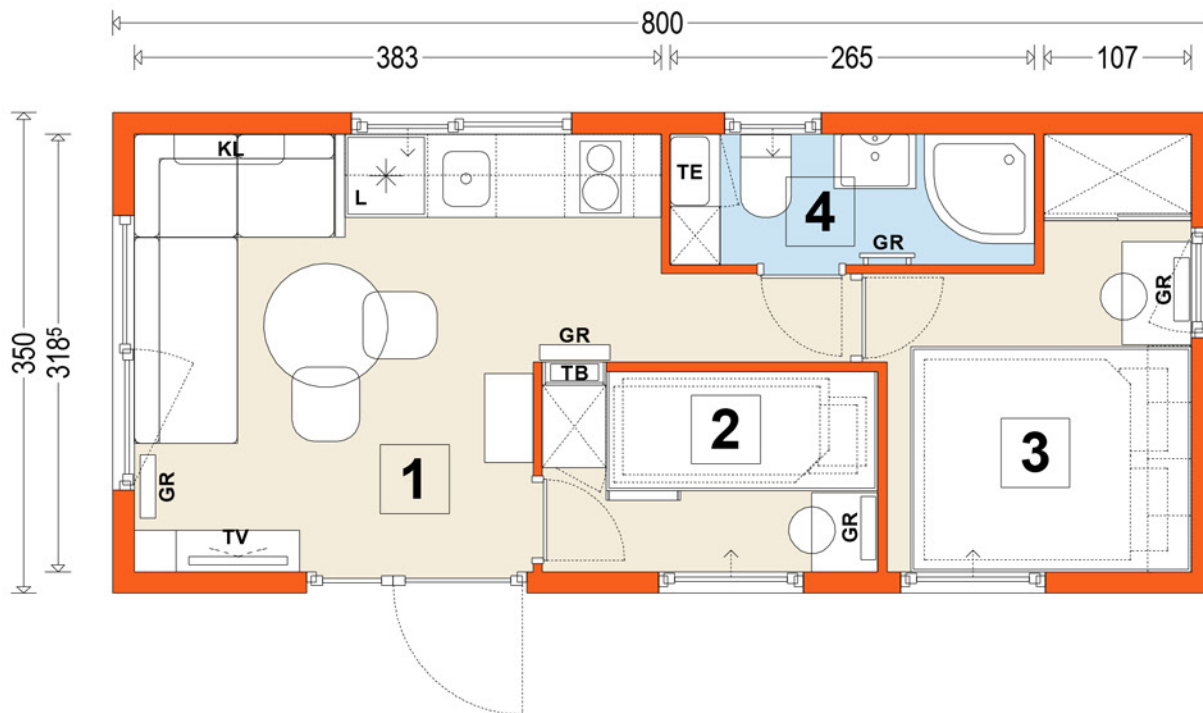

DOMEK Model B wariant 2

3,5 x 8 m

1 - salon + kuchnia	11,66m ²
2 - pokój /sypialnia	3,55 m ²
3 - pokój /sypialnia	6,00 m ²
4 - sanit.- łazienka	2,52 m ²

pow. użytkowa :	23,73 m ²
pow. całkowita :	28,00 m ²
pow. zabudowy :	28,00 m ²