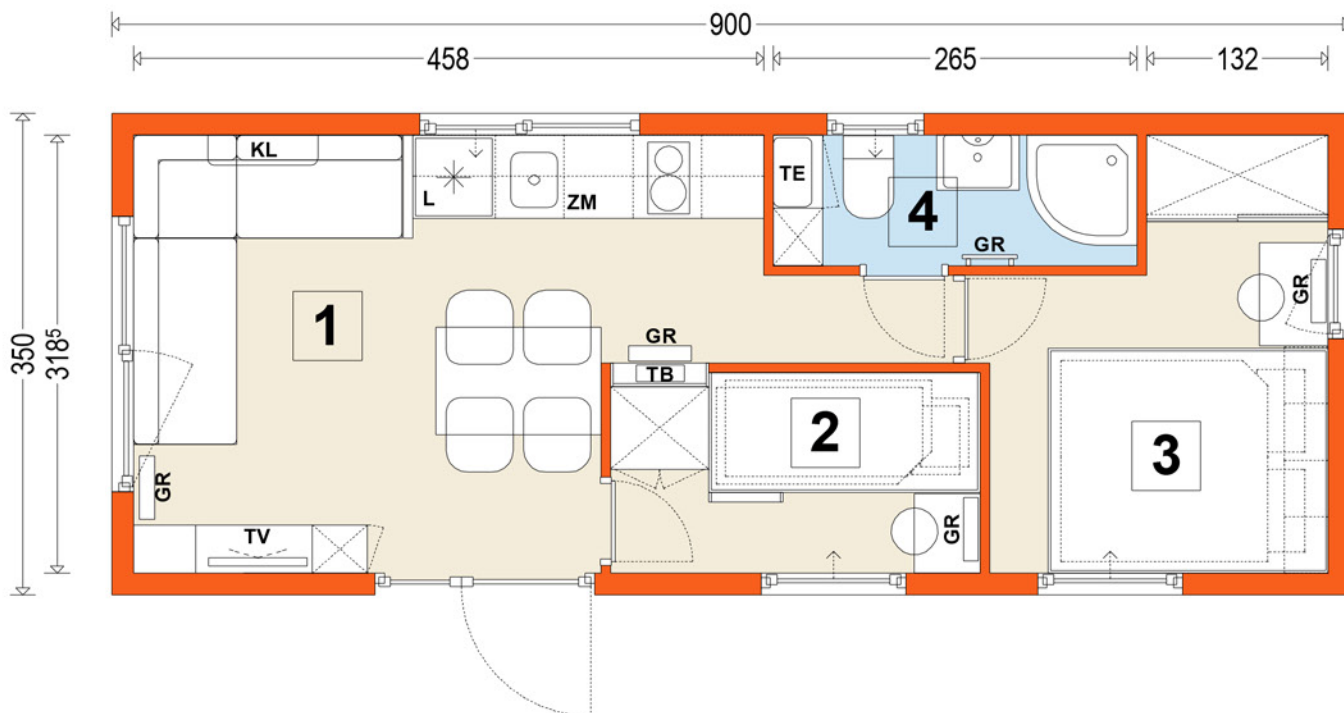

DOMEK Model B wariant 3

3,5 x 9 m

1 - salon + kuchnia	13,67 m ²
2 - pokój /sypialnia	3,92 m ²
3 - pokój /sypialnia	6,79 m ²
4 - sanit.- łazienka	2,52 m ²

pow. użytkowa :	26,90 m ²
pow. całkowita :	31,50 m ²
pow. zabudowy :	31,50 m ²