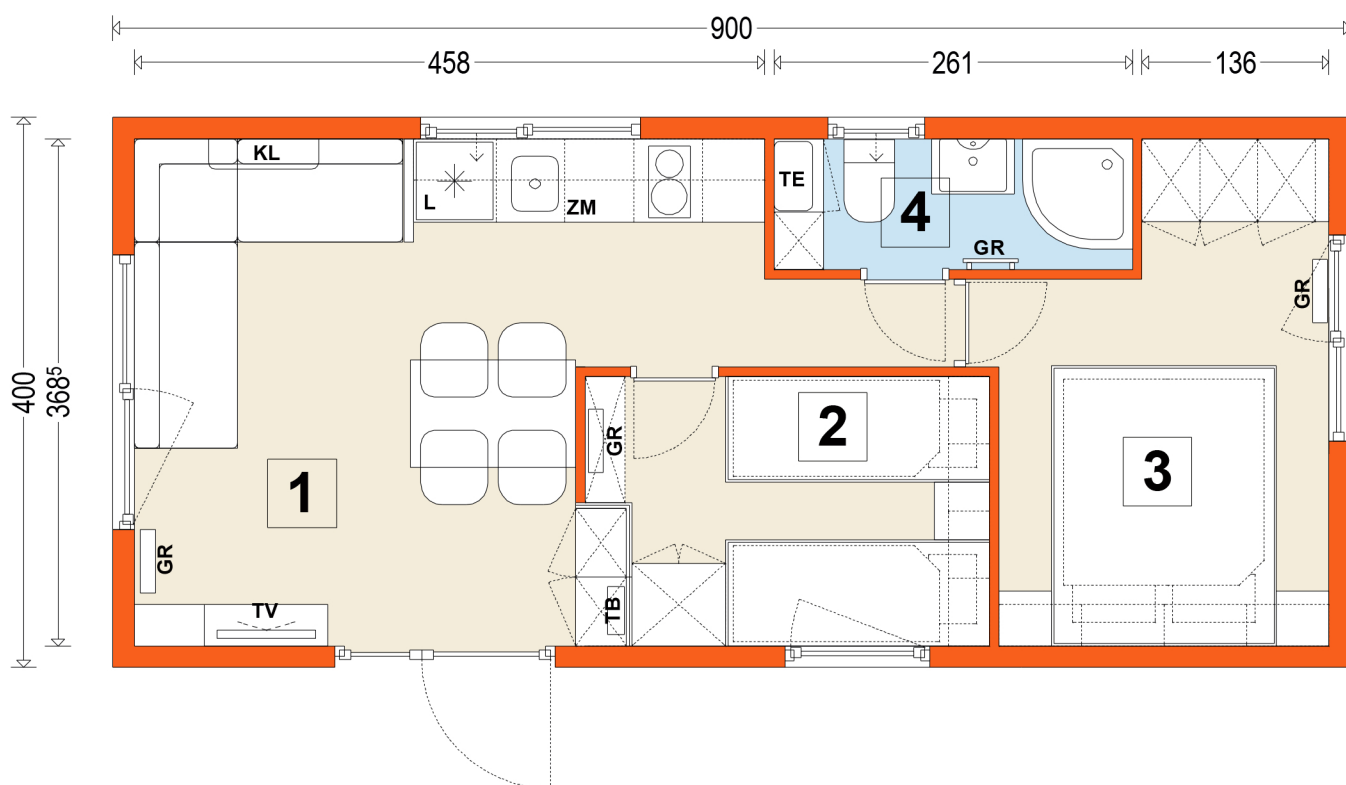

## DOMEK Model B wariant 4

4 x 9 m

1 - salon + kuchnia	15,41 m <sup>2</sup>
2 - pokój /sypialnia	5,40 m <sup>2</sup>
3 - pokój /sypialnia	7,94 m <sup>2</sup>
4 - sanit.- łazienka	2,48 m <sup>2</sup>

pow. użytkowa :	31,23 m <sup>2</sup>
pow. całkowita :	36,00 m <sup>2</sup>
pow. zabudowy :	36,00 m <sup>2</sup>

### BASIC

Standard wykończenia i wyposażenia domu Basic

dom wykończony z zewnątrz i wewnątrz, z kompletem instalacji, ale bezumeblowania