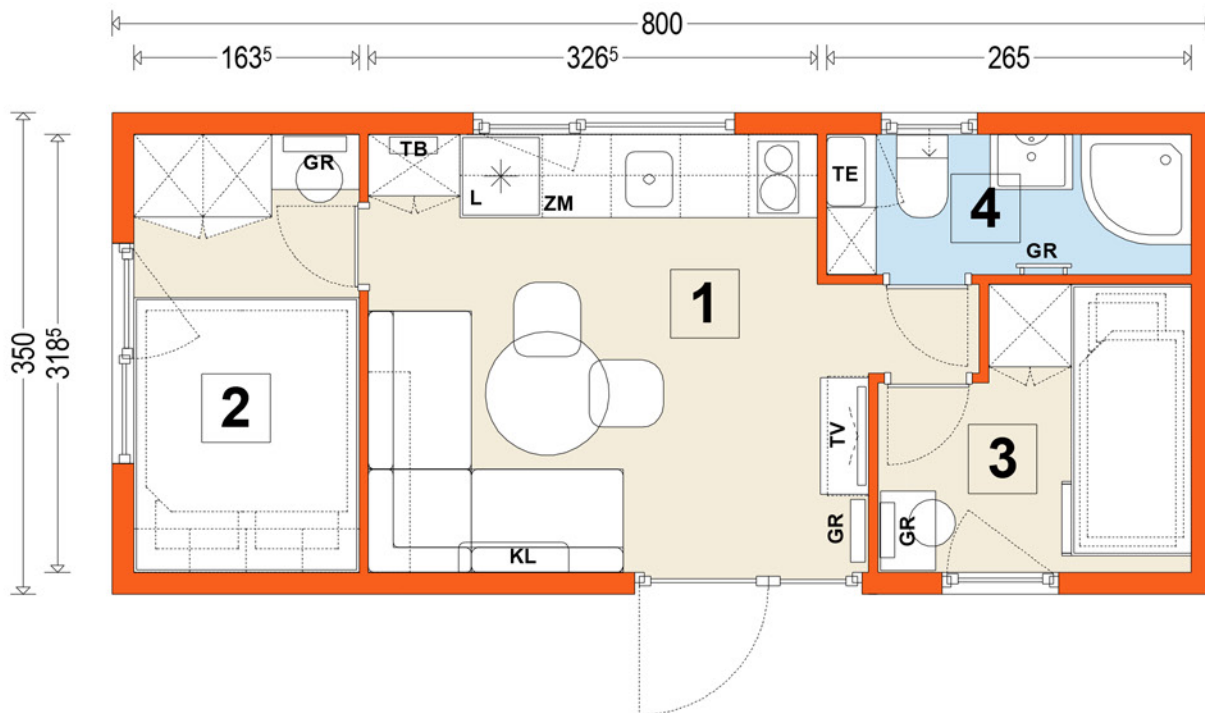

## DOMEK Model B wariant 5

3,5 x 8 m

1 - salon + kuchnia	11,70 m <sup>2</sup>
2 - pokój /sypialnia	5,21 m <sup>2</sup>
3 - pokój /sypialnia	4,19 m <sup>2</sup>
4 - sanit.- łazienka	2,70 m <sup>2</sup>

pow. użytkowa :	23,80 m <sup>2</sup>
pow. całkowita :	28,00 m <sup>2</sup>
pow. zabudowy :	28,00 m <sup>2</sup>

### BASIC

Standard wykończenia i wyposażenia domu Basic

dom wykończony z zewnątrz i wewnątrz, z kompletem instalacji, ale bezumeblowania