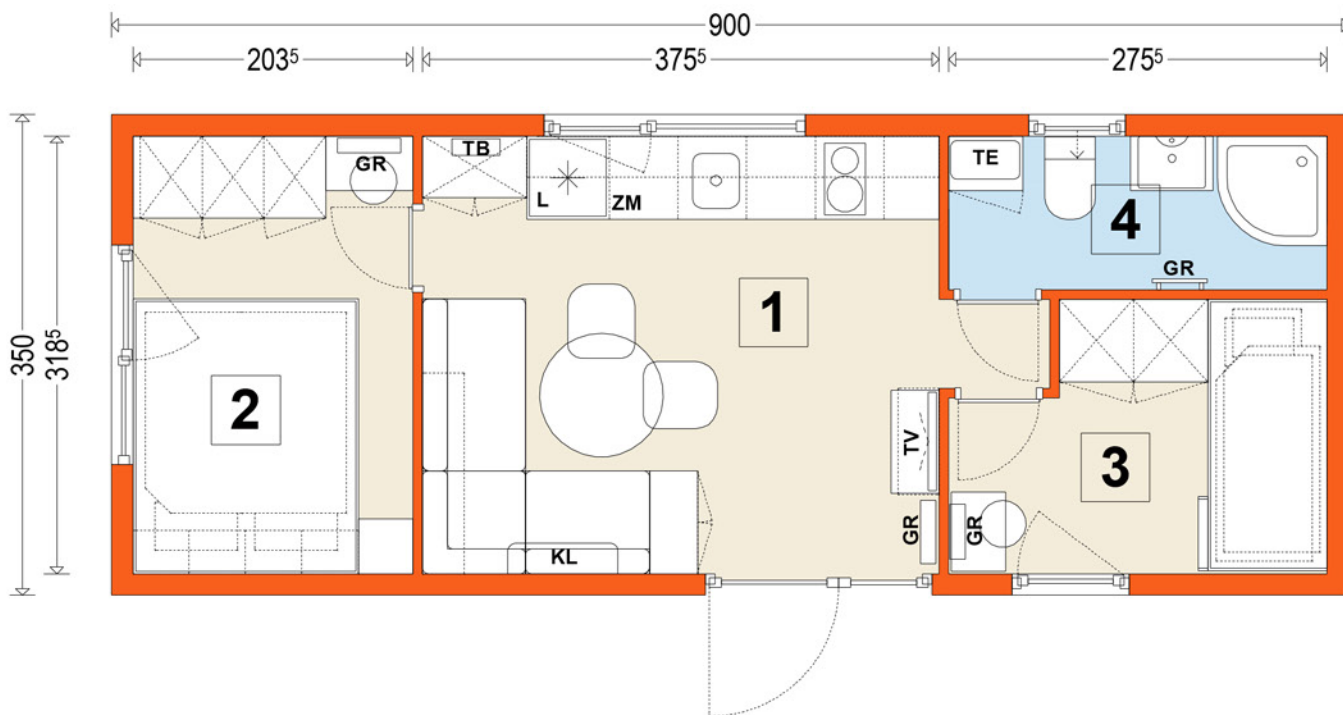

DOMEK Model B wariant 6

3,5 x 9 m

1 - salon + kuchnia	12,49 m ²
2 - pokój /sypialnia	6,49 m ²
3 - pokój /sypialnia	4,92 m ²
4 - sanit.- łazienka	3,09 m ²

pow. użytkowa :	26,99 m ²
pow. całkowita :	31,50 m ²
pow. zabudowy :	31,50 m ²