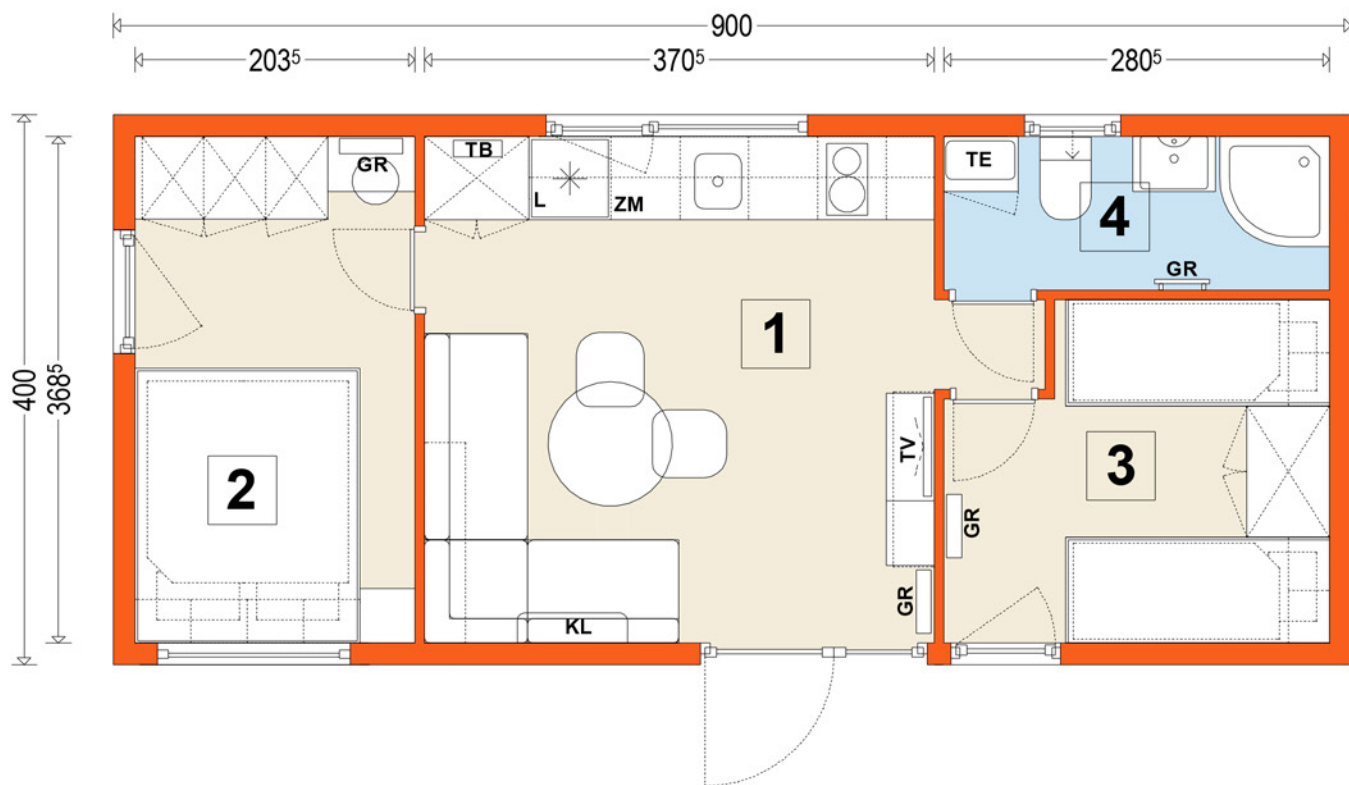

## DOMEK Model B wariant 7

4 x 9 m

1 - salon + kuchnia	13,66m <sup>2</sup>
2 - pokój /sypialnia	7,50 m <sup>2</sup>
3 - pokój /sypialnia	6,43 m <sup>2</sup>
4 - sanit.- łazienka	3,14 m <sup>2</sup>

pow. użytkowa :	30,73 m <sup>2</sup>
pow. całkowita :	36,00 m <sup>2</sup>
pow. zabudowy :	36,00 m <sup>2</sup>

### BASIC

Standard wykończenia i wyposażenia domu Basic

dom wykończony z zewnątrz i wewnątrz, z kompletem instalacji, ale bez umeblowania