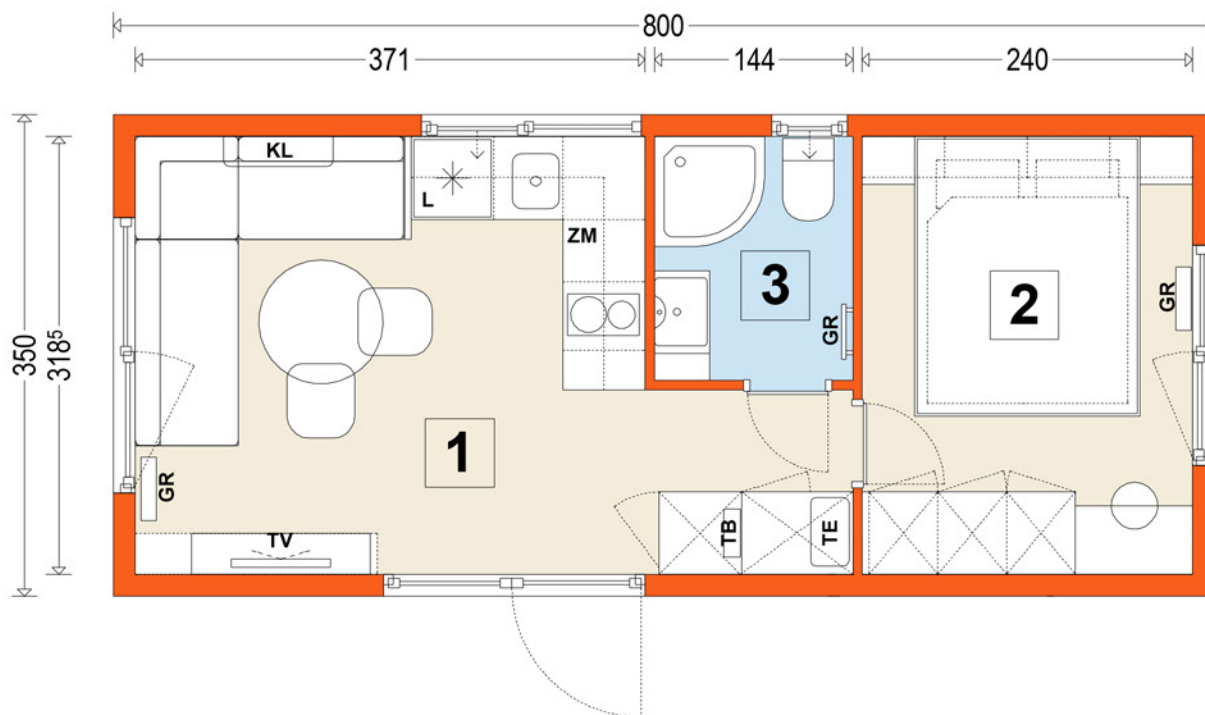

DOMEK Model B wariant 8

3,5 x 8 m

1 - salon + kuchnia 13,84 m²
2 - pokój /sypialnia 7,65 m²
3 - sanit.- łazienka 2,56 m²

pow. użytkowa : 24,05 m²
pow. całkowita : 28,00 m²
pow. zabudowy : 28,00 m²

BASIC

Standard wykończenia
i wyposażenia domu Basic