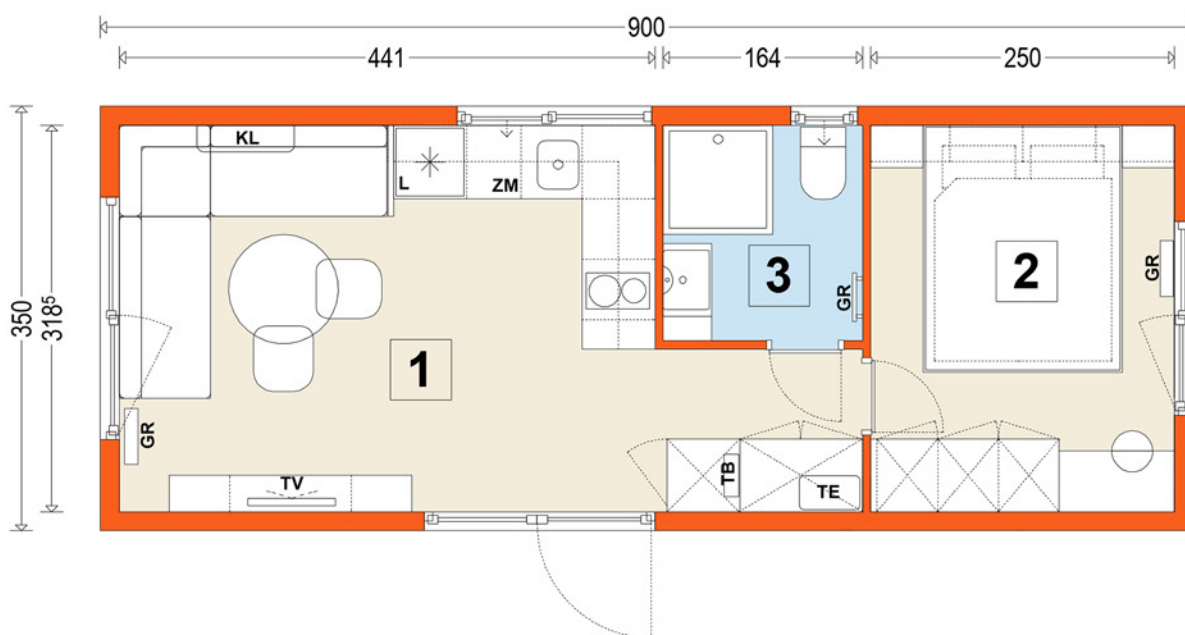

DOMEK Model B wariant 9

3,5 x 9 m

1 - salon + kuchnia 16,33 m²
 2 - pokój /sypialnia 7,97 m²
 3 - sanit.- łazienka 2,91 m²

pow. użytkowa : 27,21 m²
 pow. całkowita : 31,50 m²
 pow. zabudowy : 31,50 m²

BASIC