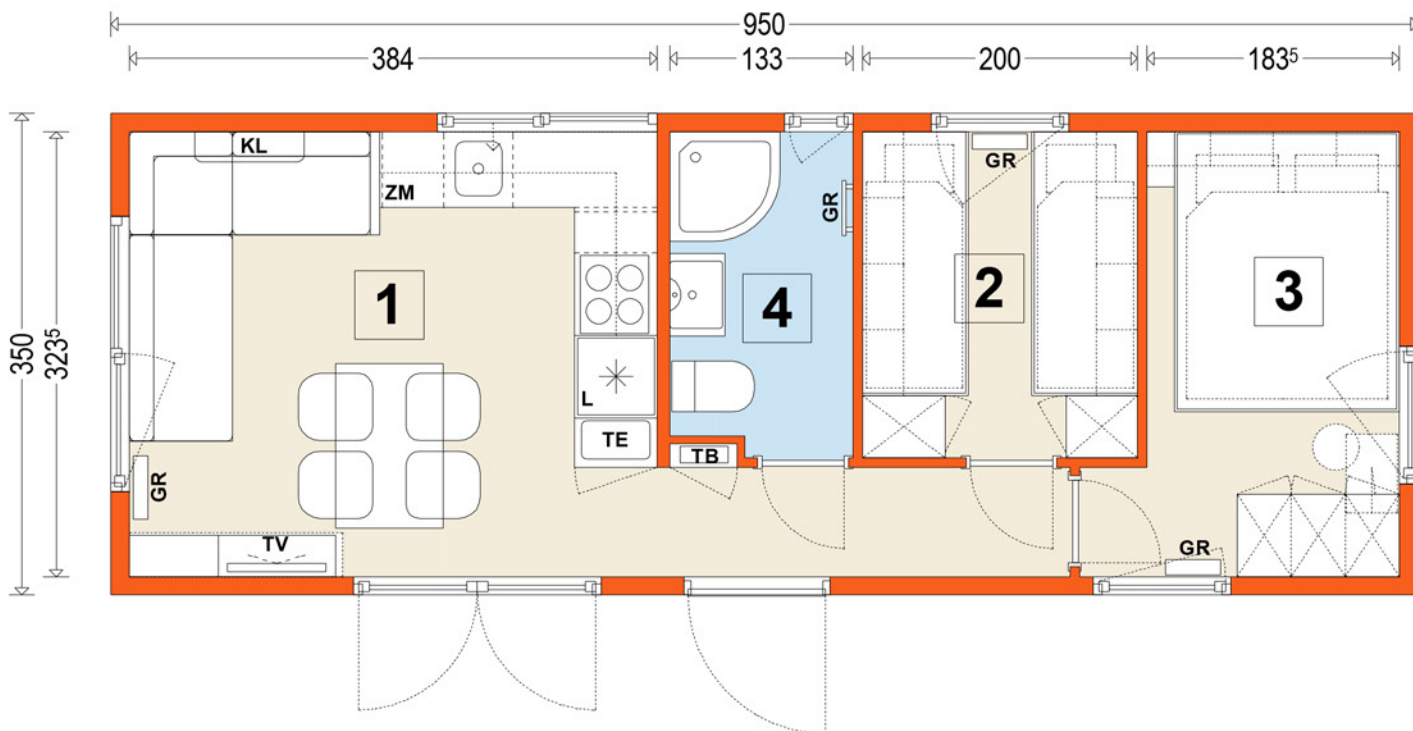

## DOMEK Model C wariant 1

3,5 x 9,5 m

1 - salon + kuchnia	14,89 m <sup>2</sup>
2 - pokój /sypialnia	4,75 m <sup>2</sup>
3 - pokój /sypialnia	6,33 m <sup>2</sup>
4 - sanit.- łazienka	3,07 m <sup>2</sup>

pow. użytkowa :	29,04 m <sup>2</sup>
pow. całkowita :	33,25 m <sup>2</sup>
pow. zabudowy :	33,25 m <sup>2</sup>