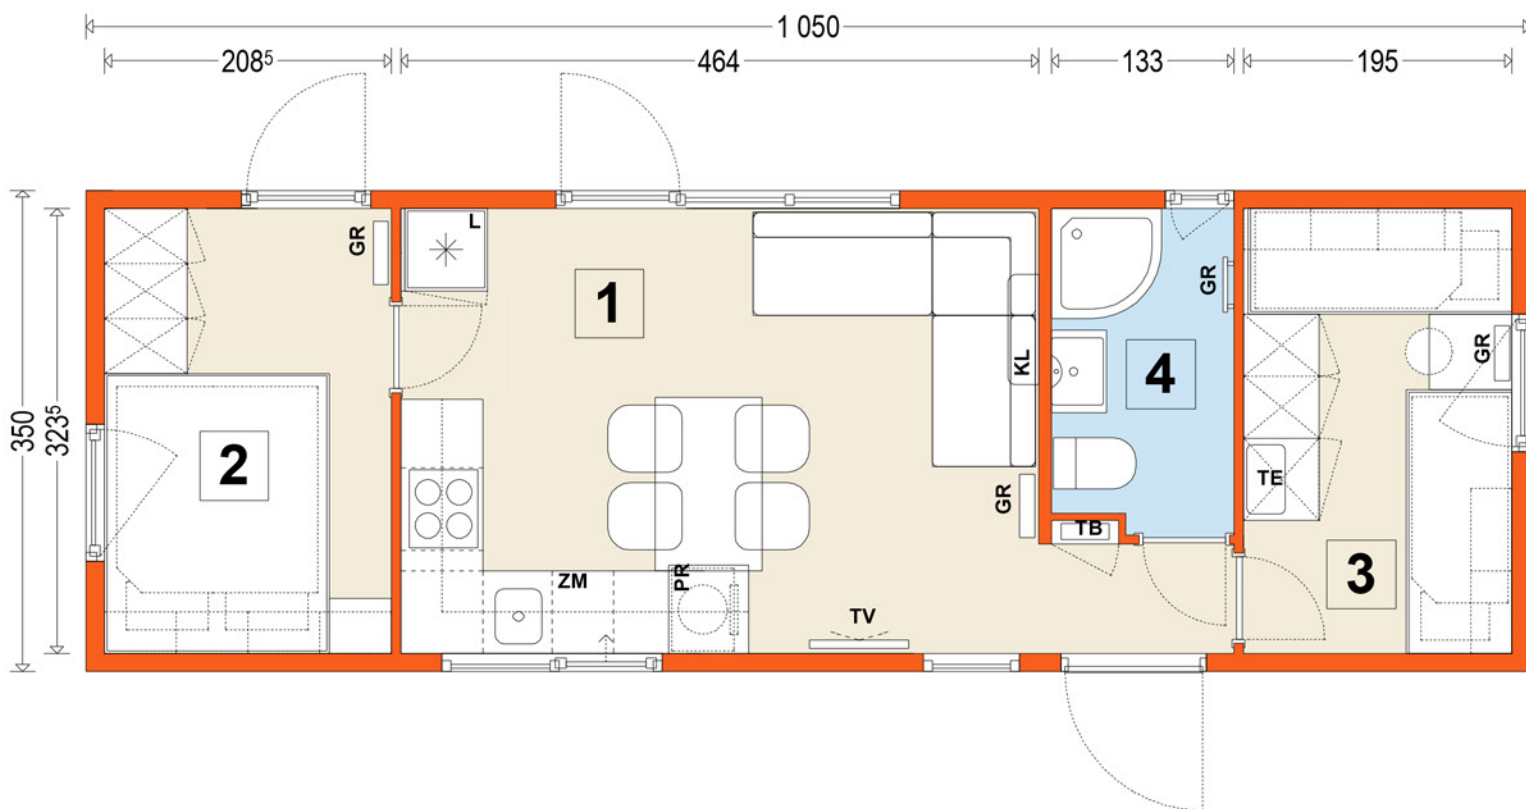

DOMEK Model C wariant 10
3,5 x 10,5 m

1 - salon + kuchnia	16,22 m ²
2 - pokój /sypialnia	6,75 m ²
3 - pokój /sypialnia	6,31 m ²
4 - sanit.- łazienka	3,07 m ²

pow. użytkowa :	32,35 m ²
pow. całkowita :	36,75 m ²
pow. zabudowy :	36,75 m ²