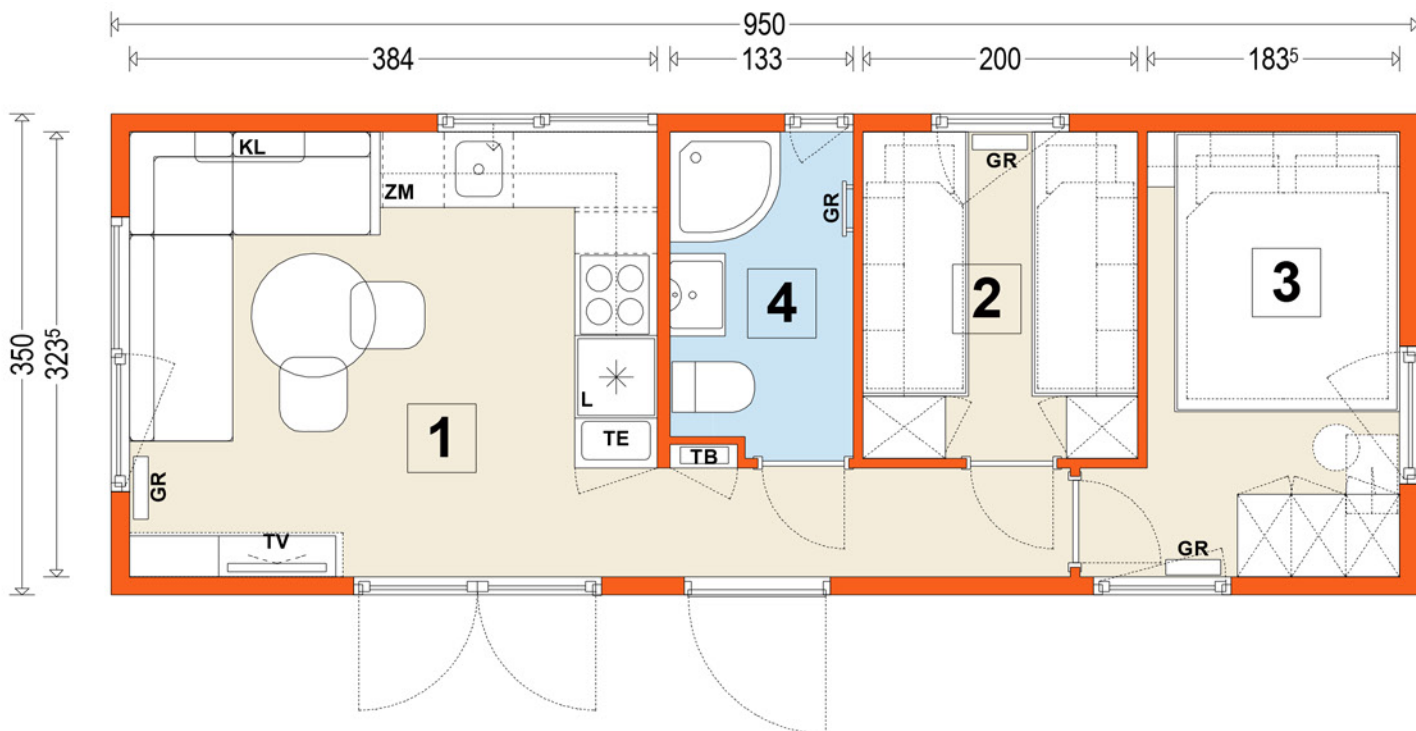

DOMEK Model C wariant 2

3,5 x 9,5 m

1 - salon + kuchnia	14,89 m ²
2 - pokój /sypialnia	4,75 m ²
3 - pokój /sypialnia	6,33 m ²
4 - sanit.- łazienka	3,07 m ²

pow. użytkowa :	29,04 m ²
pow. całkowita :	33,25 m ²
pow. zabudowy :	33,25 m ²