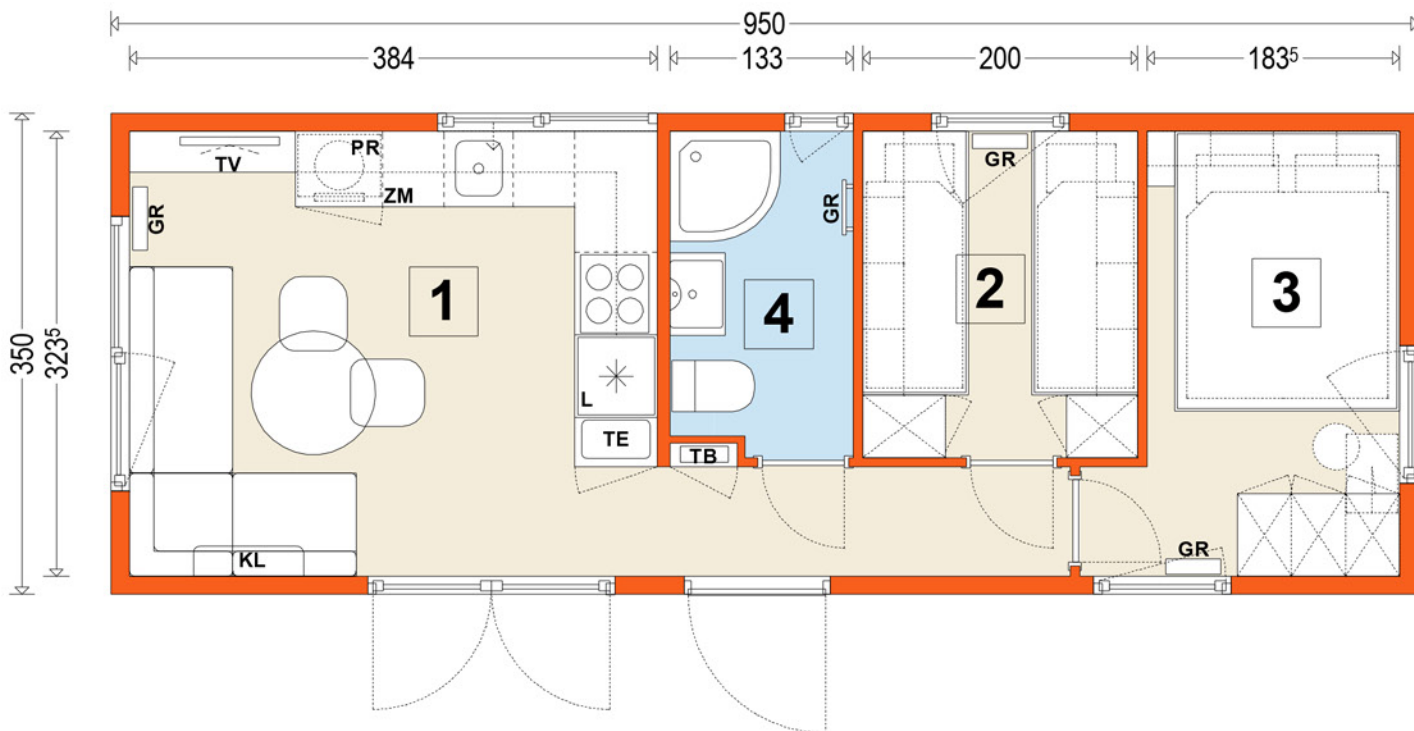

DOMEK Model C wariant 3

3,5 x 9,5 m

1 - salon + kuchnia	14,89 m ²
2 - pokój /sypialnia	4,75 m ²
3 - pokój /sypialnia	6,33 m ²
4 - sanit.- łazienka	3,07 m ²

pow. użytkowa :	29,04 m ²
pow. całkowita :	33,25 m ²
pow. zabudowy :	33,25 m ²