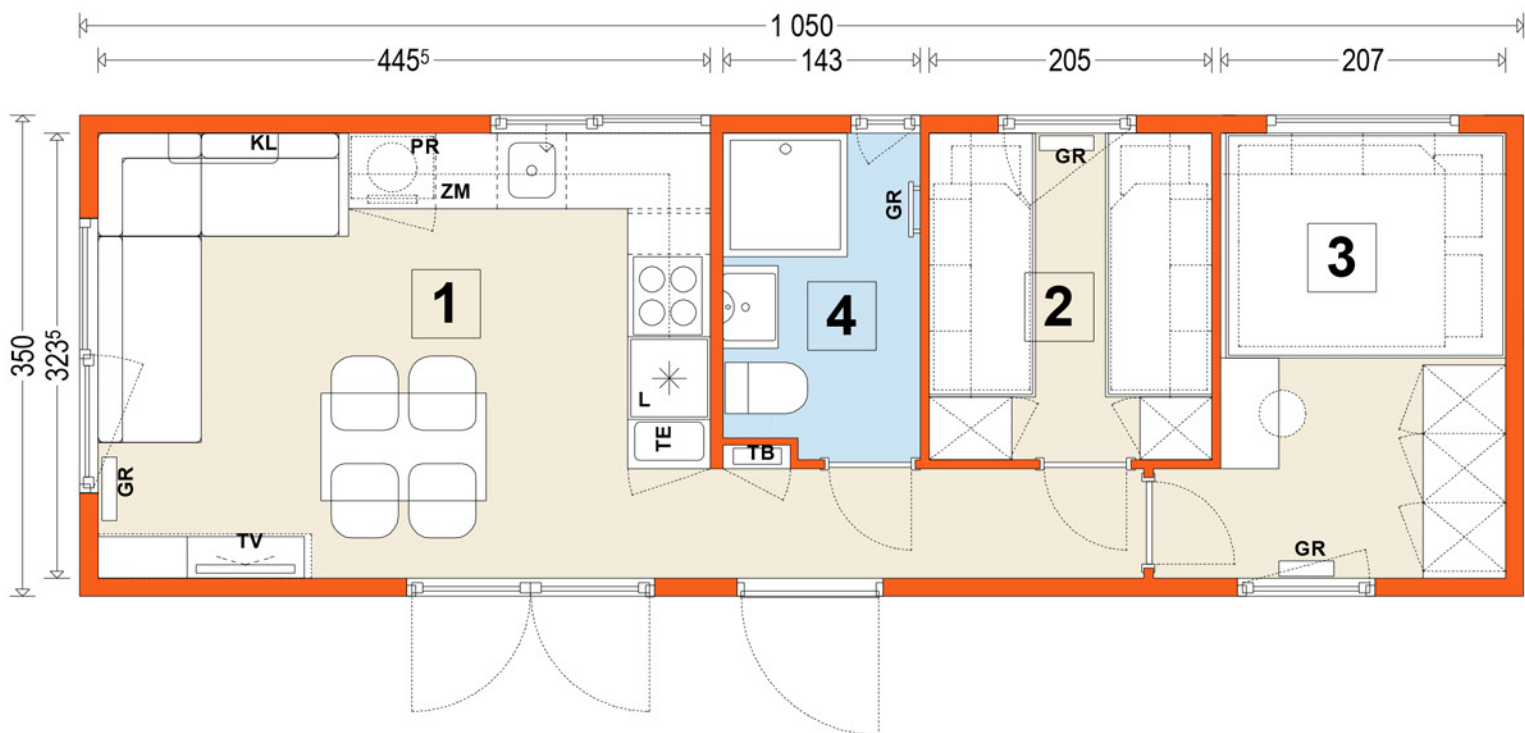

DOMEK Model C wariant 4

3,5 x 10,5 m

1 - salon + kuchnia	17,00 m ²
2 - pokój /sypialnia	4,86 m ²
3 - pokój /sypialnia	7,09 m ²
4 - sanit.- łazienka	3,31 m ²

pow. użytkowa :	32,26 m ²
pow. całkowita :	36,75 m ²
pow. zabudowy :	36,75 m ²

BASIC

Standard wykończenia i wyposażenia domu Basic

dom wykończony z zewnątrz i wewnątrz, z kompletem instalacji, ale bez umeblowania

COMFORT

Standard wykończenia i wyposażenia domu Basic wraz z:

z wyposażoną łazienką i kuchnią, z meblami kuchennymi, łazienkowymi, przybarami sanitarnymi, sprzętami AGD, ale bez mebli w pokojach