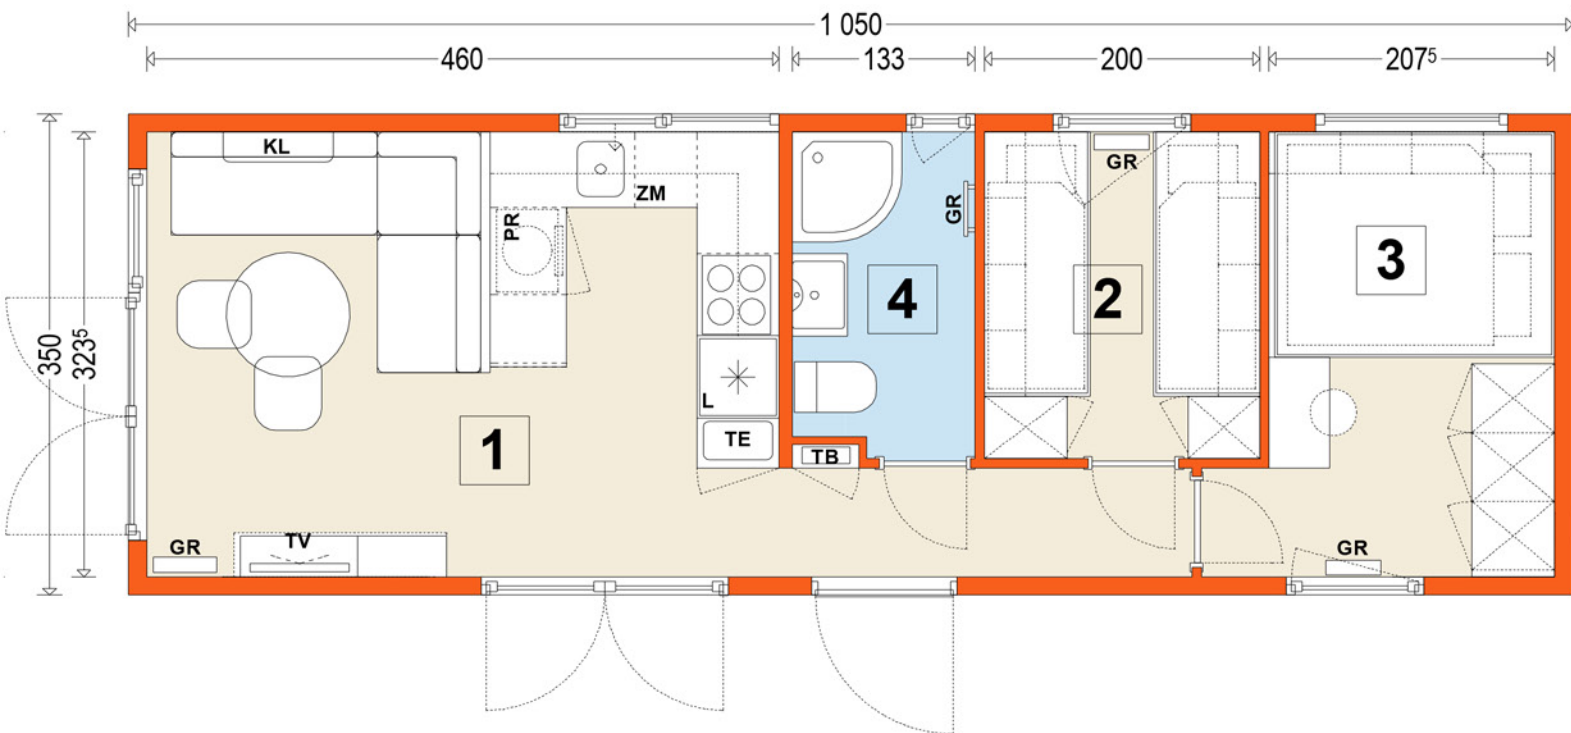

## DOMEK Model C wariant 6

3,5 x 10,5 m

1 - salon + kuchnia	17,35 m <sup>2</sup>
2 - pokój /sypialnia	4,75 m <sup>2</sup>
3 - pokój /sypialnia	7,10 m <sup>2</sup>
4 - sanit.- łazienka	3,07 m <sup>2</sup>

pow. użytkowa :	32,27 m <sup>2</sup>
pow. całkowita :	36,75 m <sup>2</sup>
pow. zabudowy :	36,75 m <sup>2</sup>

### BASIC

Standard wykończenia i wyposażenia domu Basic

dom wykończony z zewnątrz i wewnątrz, z kompletem instalacji, ale bez umeblowania