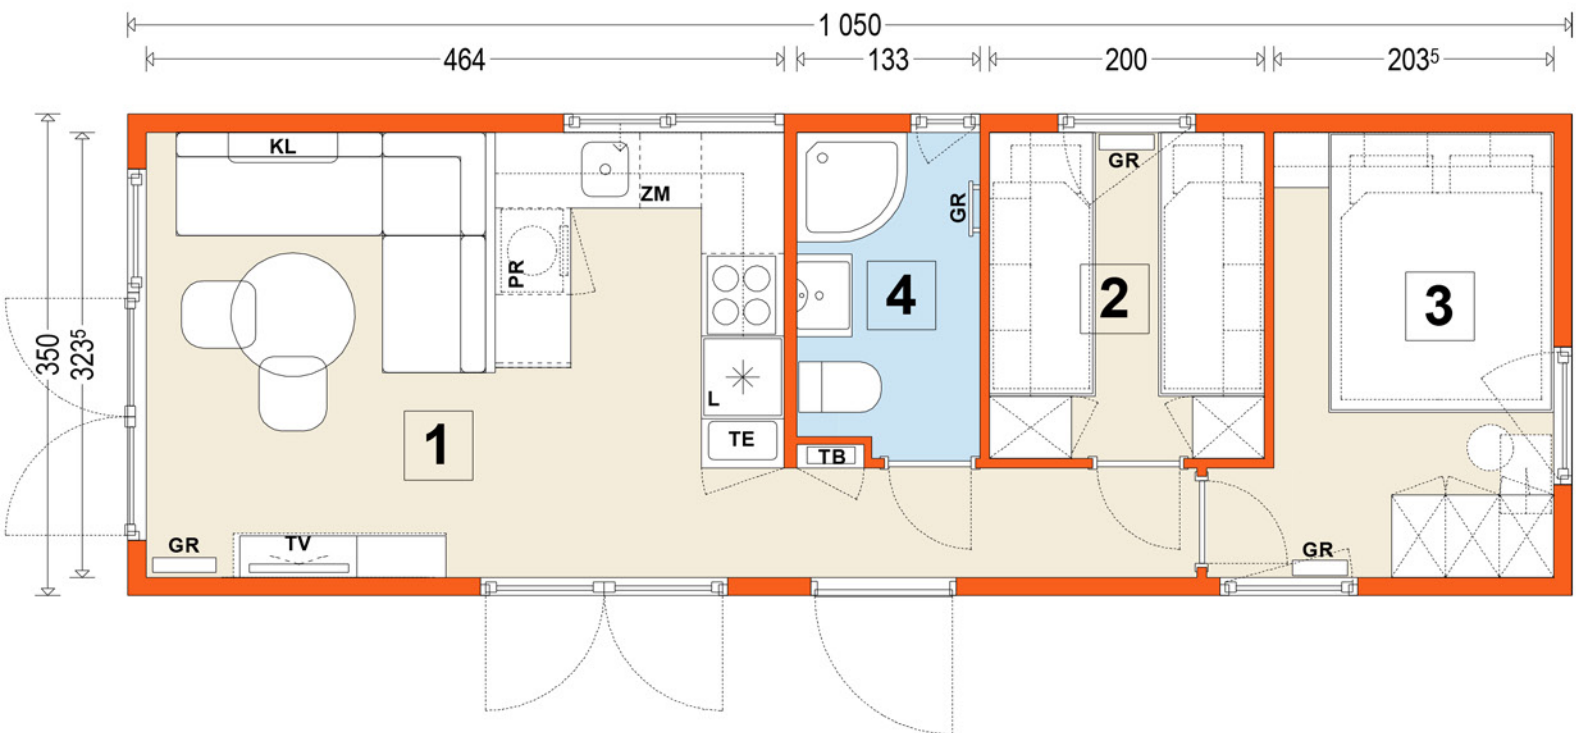

DOMEK Model C wariant 7

3,5 x 10,5 m

1 - salon + kuchnia	17,48 m ²
2 - pokój /sypialnia	4,75 m ²
3 - pokój /sypialnia	6,97 m ²
4 - sanit.- łazienka	3,07 m ²

pow. użytkowa :	32,27 m ²
pow. całkowita :	36,75 m ²
pow. zabudowy :	36,75 m ²