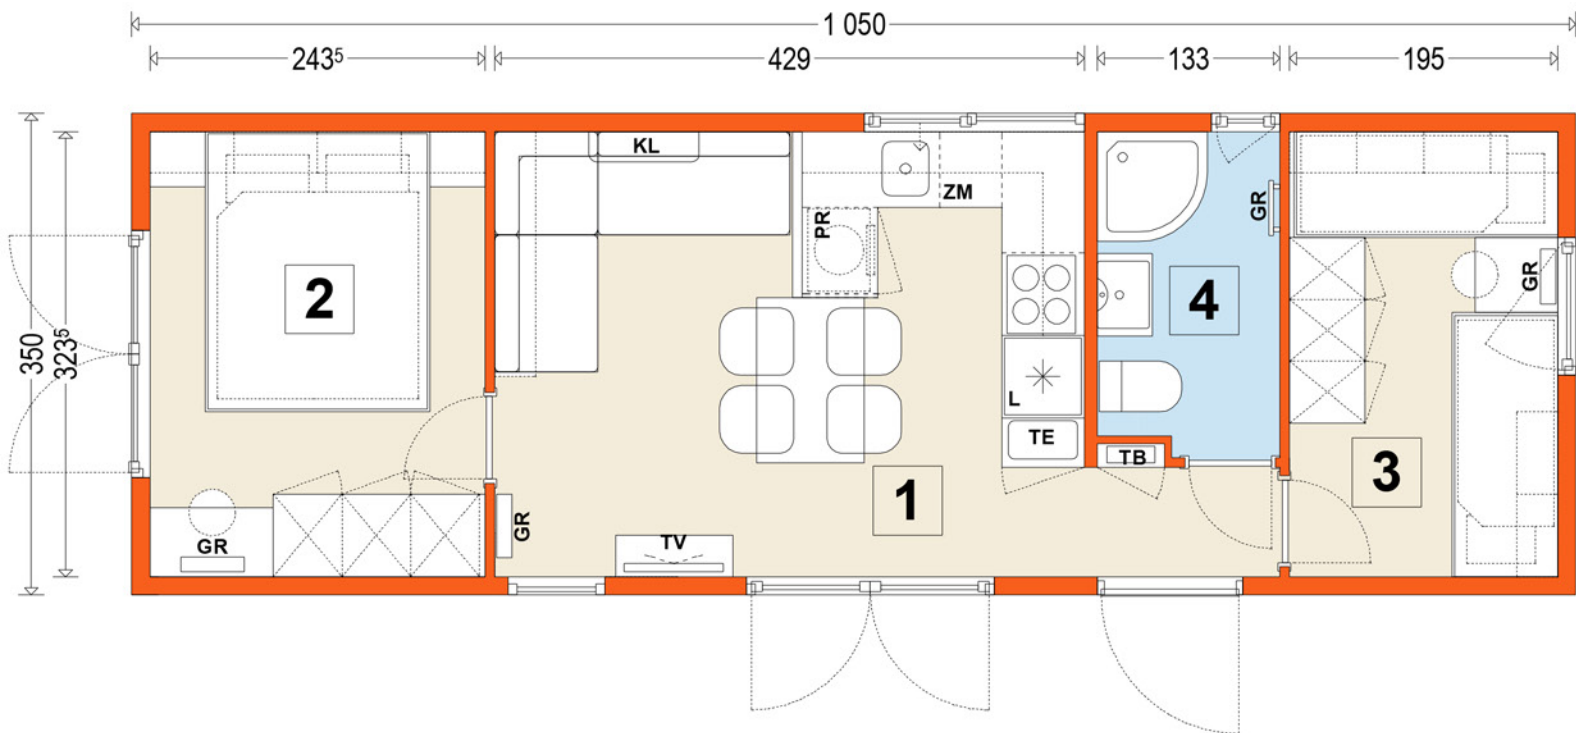

DOMEK Model C wariant 8

3,5 x 10,5 m

1 - salon + kuchnia	15,09 m ²
2 - pokój /sypialnia	7,88 m ²
3 - pokój /sypialnia	6,31 m ²
4 - sanit.- łazienka	3,07 m ²

pow. użytkowa :	32,35 m ²
pow. całkowita :	36,75 m ²
pow. zabudowy :	36,75 m ²