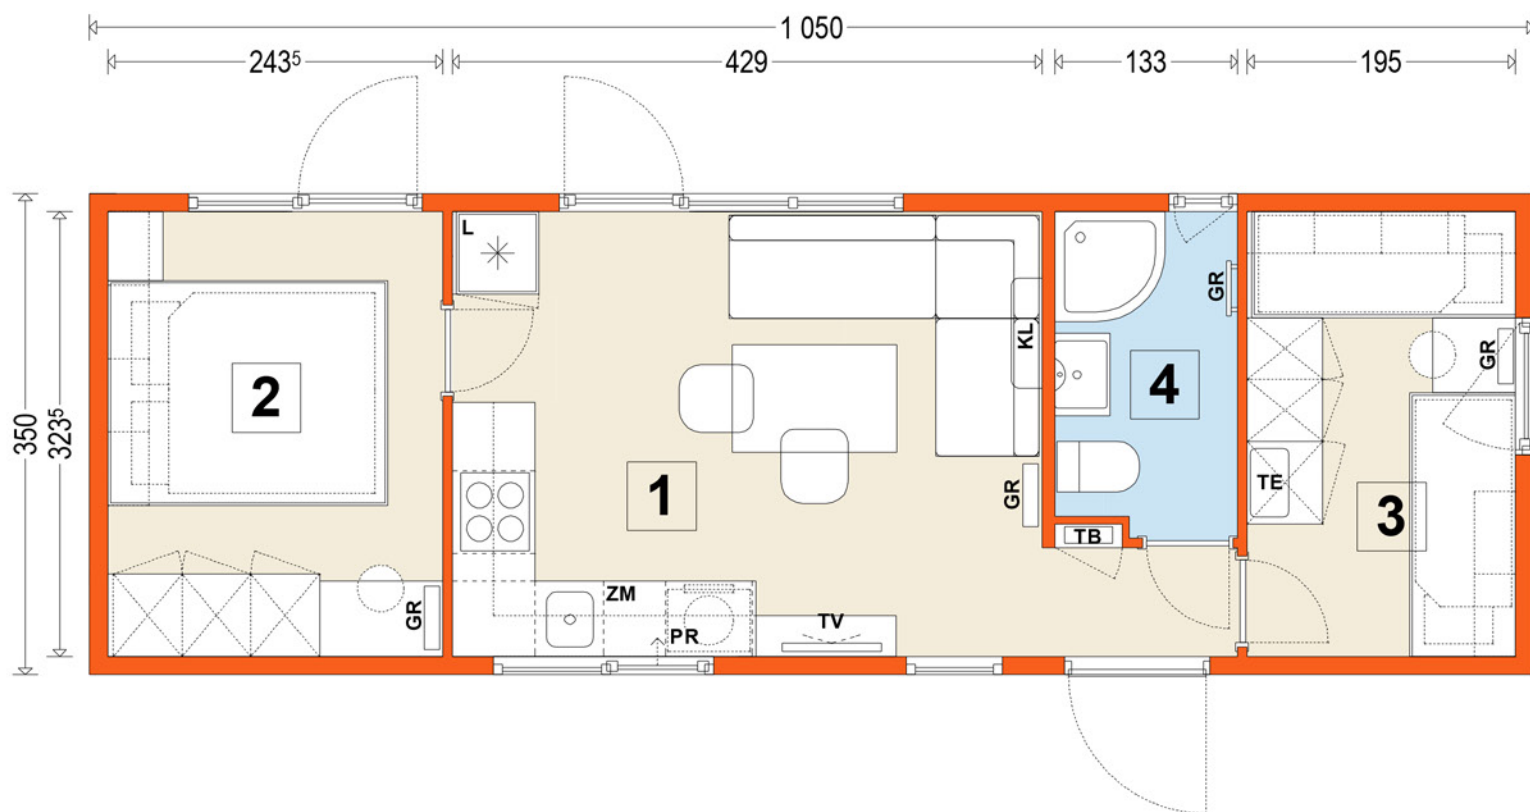

## DOMEK Model C wariant 9

3,5 x 10,5 m

1 - salon + kuchnia	15,09 m <sup>2</sup>
2 - pokój /sypialnia	7,88 m <sup>2</sup>
3 - pokój /sypialnia	6,31 m <sup>2</sup>
4 - sanit.- łazienka	3,07 m <sup>2</sup>

pow. użytkowa :	32,35 m <sup>2</sup>
pow. całkowita :	36,75 m <sup>2</sup>
pow. zabudowy :	36,75 m <sup>2</sup>

### BASIC

Standard wykończenia i wyposażenia domu Basic

dom wykończony z zewnątrz i wewnątrz, z kompletem instalacji, ale bezumeblowania