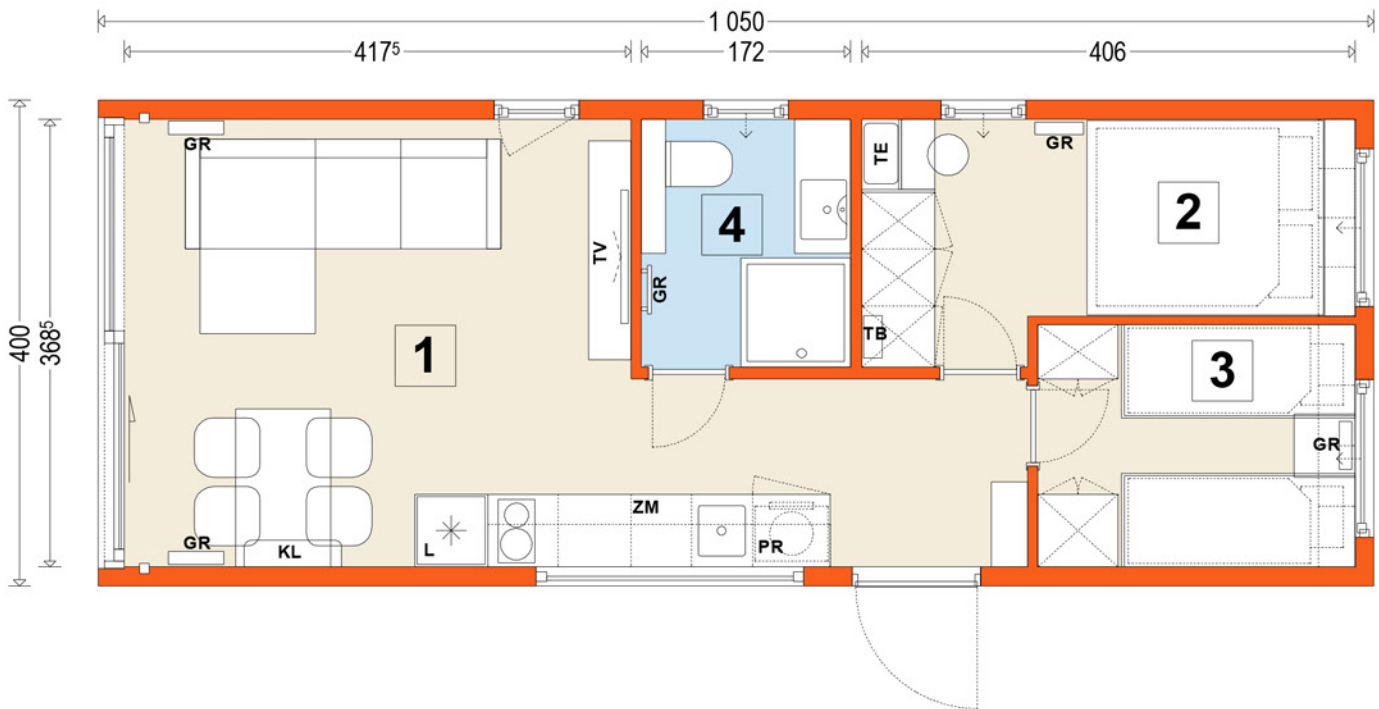

DOMEK Model E wariant 1

4 x 10,5 m

1 - salon + kuchnia	20,45 m ²
2 - pokój /sypialnia	7,15 m ²
3 - pokój /sypialnia	5,21 m ²
4 - sanit.- łazienka	3,51 m ²

pow. użytkowa :	36,32 m ²
pow. całkowita :	42,00 m ²
pow. zabudowy :	42,00 m ²