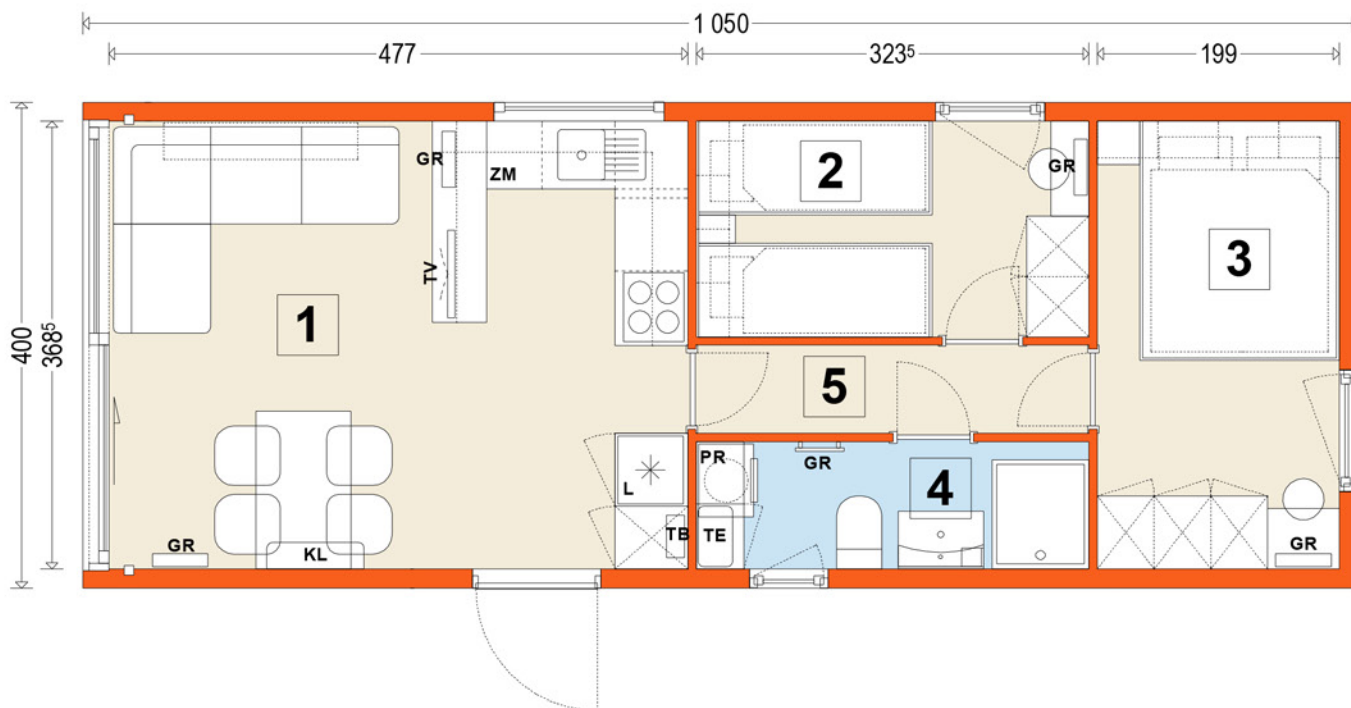

DOMEK Model E wariant 4

4 x 10,5 m

| | |
|----------------------|----------------------|
| 1 - salon + kuchnia | 17,59 m ² |
| 2 - pokój /sypialnia | 5,74 m ² |
| 3 - pokój /sypialnia | 7,34 m ² |
| 4 - sanit.- łazienka | 3,39 m ² |
| 5 - korytarz | 2,35 m ² |

| | |
|------------------|----------------------|
| pow. użytkowa : | 36,41 m ² |
| pow. całkowita : | 42,00 m ² |
| pow. zabudowy : | 42,00 m ² |

BASIC

Standard wykończenia i wyposażenia domu Basic

dom wykończony z zewnątrz i wewnątrz, z kompletem instalacji, ale bez umeblowania