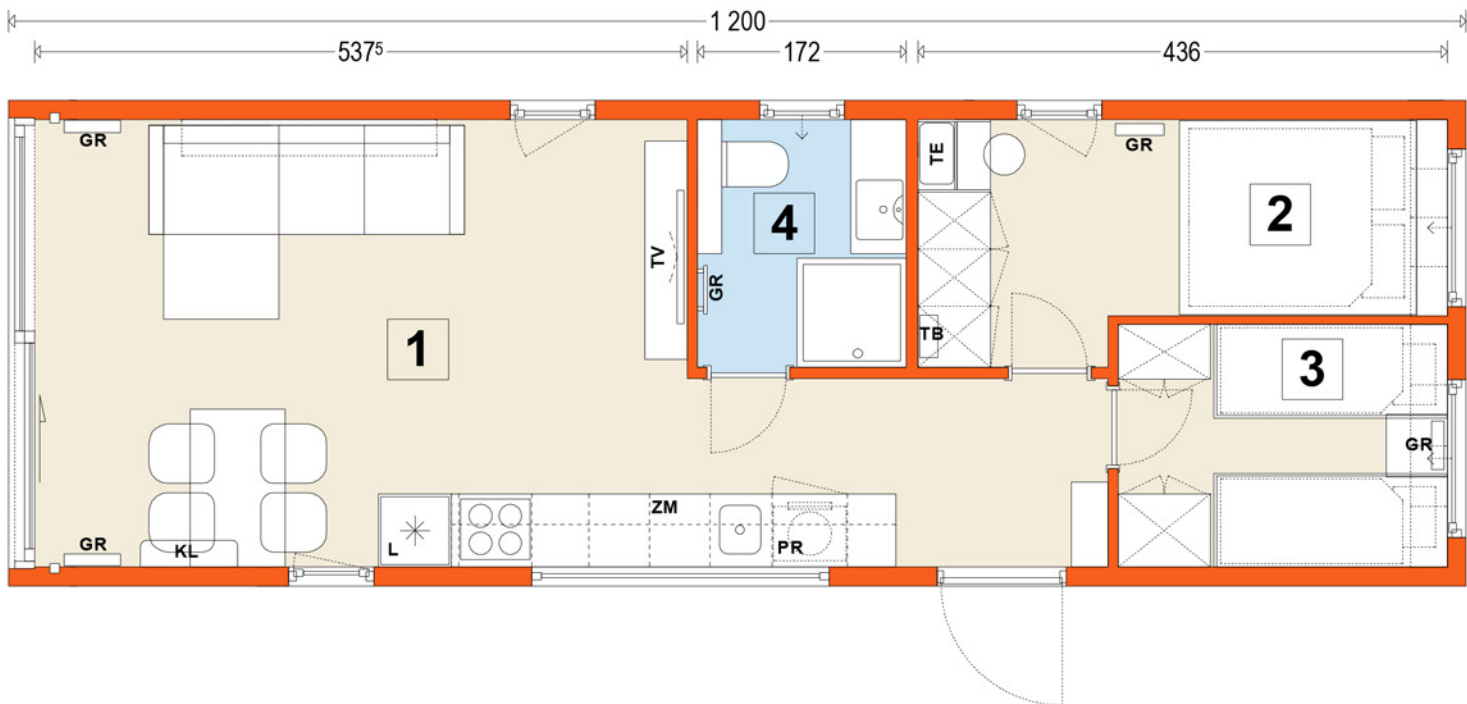

DOMEK Model E wariant 5

4 x 12 m

1 - salon + kuchnia	25,18 m ²
2 - pokój /sypialnia	7,72 m ²
3 - pokój /sypialnia	5,41 m ²
4 - sanit.- łazienka	3,51 m ²

pow. użytkowa :	41,82 m ²
pow. całkowita :	48,00 m ²
pow. zabudowy :	48,00 m ²