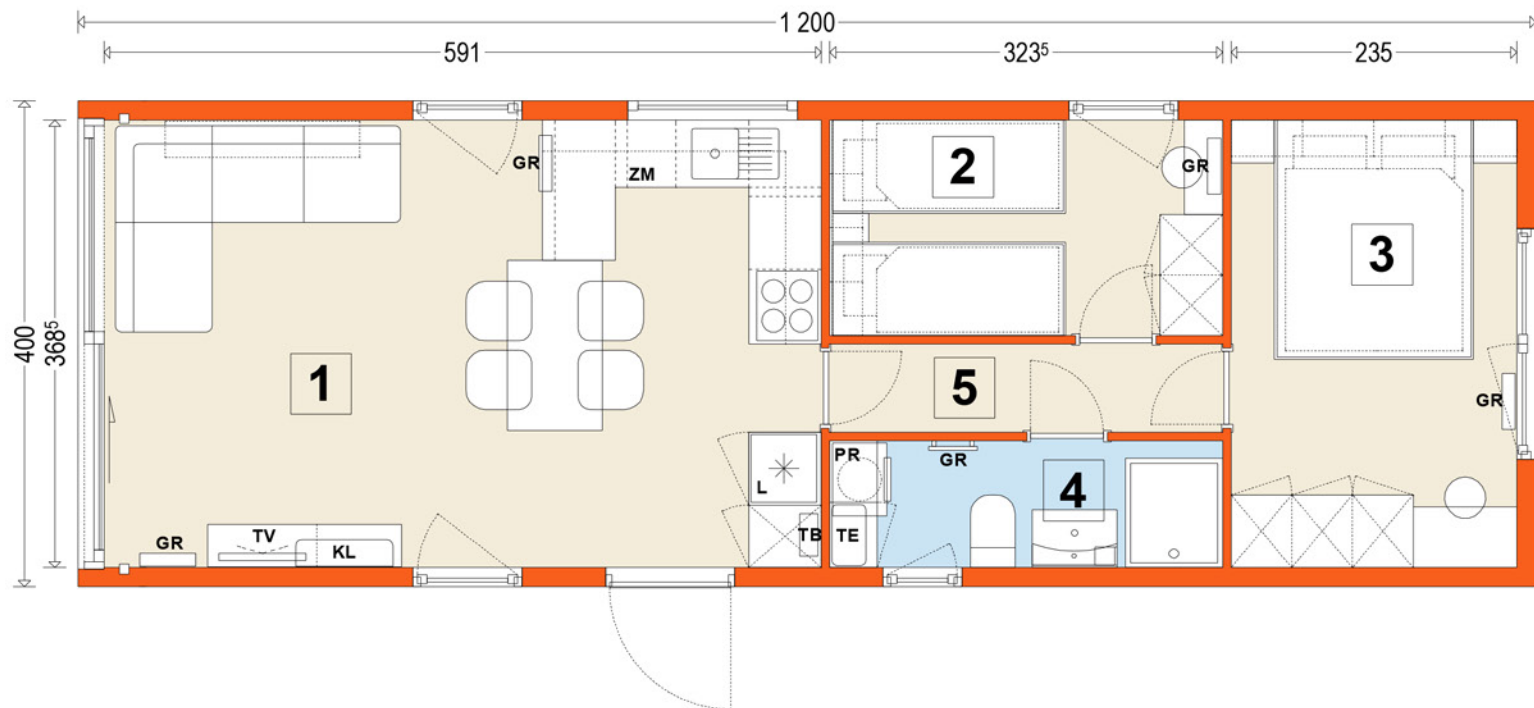

DOMEK Model E wariant 8

4 x 12 m

1 - salon + kuchnia	21,78 m ²
2 - pokój /sypialnia	5,74 m ²
3 - pokój /sypialnia	8,67 m ²
4 - sanit.- łazienka	3,39 m ²
5 - korytarz	2,35 m ²

pow. użytkowa :	41,93 m ²
pow. całkowita :	48,00 m ²
pow. zabudowy :	48,00 m ²