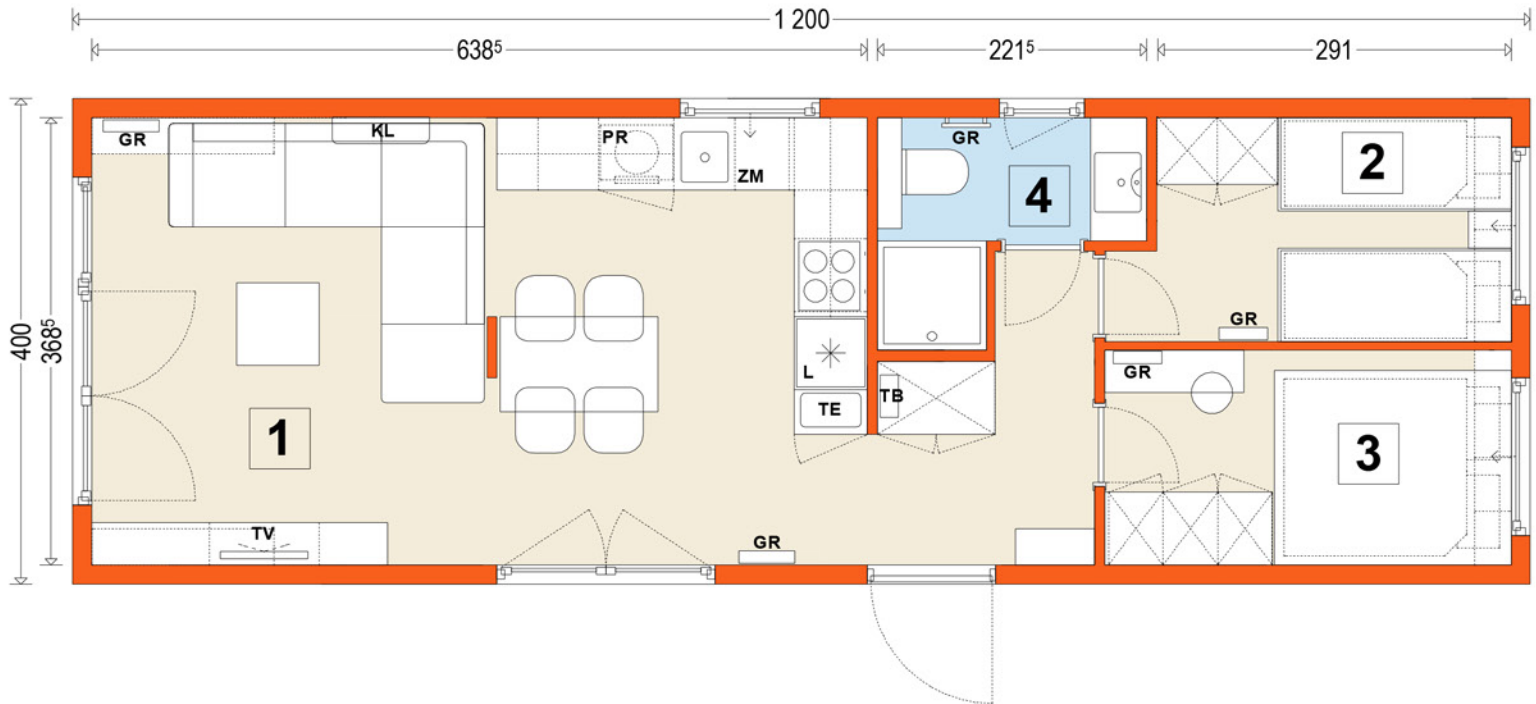

DOMEK Model E wariant 9

4 x 12 m

1 - salon + kuchnia	27,36 m ²
2 - pokój /sypialnia	5,71 m ²
3 - pokój /sypialnia	5,92 m ²
4 - sanit.- łazienka	3,06 m ²

pow. użytkowa :	42,05 m ²
pow. całkowita :	48,00 m ²
pow. zabudowy :	48,00 m ²