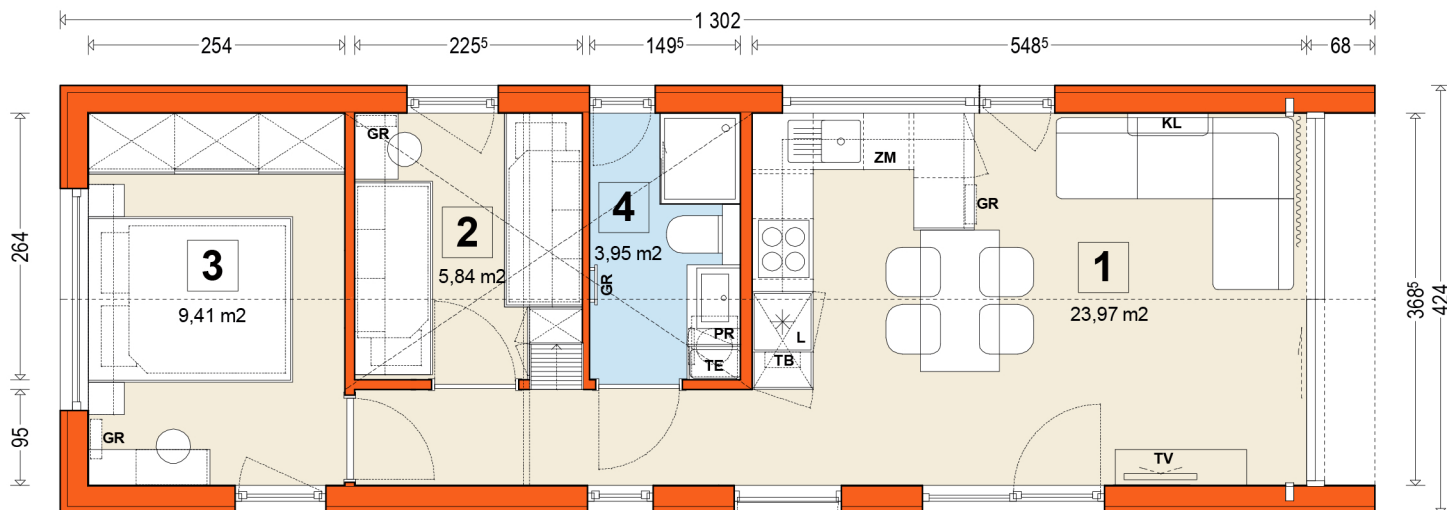

## DOMEK Model F1 wariant 1

4,24 x 13,02 m

pow. użytkowa : 43,34 m<sup>2</sup> + antresola  
 pow. całkowita : 54,60 m<sup>2</sup> + antresola  
 pow. zabudowy: 54,60 m<sup>2</sup>

### BASIC

Standard wykończenia i wyposażenia domu Basic

dom wykończony z zewnątrz i wewnątrz, z kompletem instalacji, ale bezumeblowania