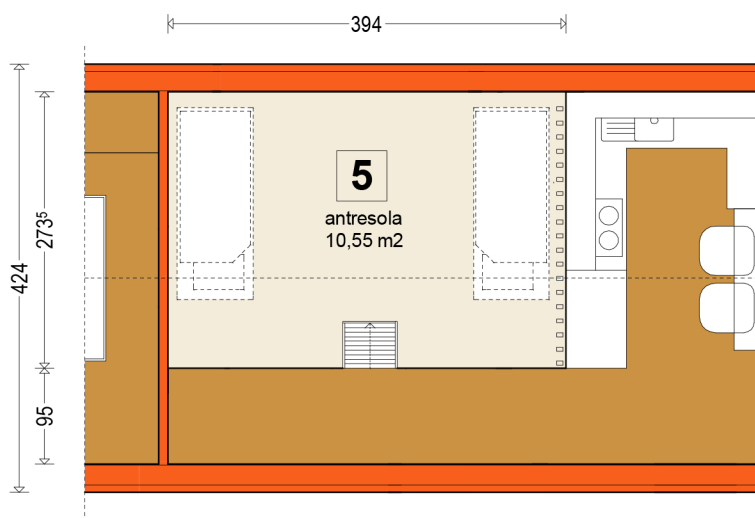

## DOMEK Model F1 wariant 1

4,24 x 13,02 m

pow. użytkowa : 43,34 m<sup>2</sup> + antresola  
 pow. całkowita : 54,60 m<sup>2</sup> + antresola  
 pow. zabudowy: 54,60 m<sup>2</sup>