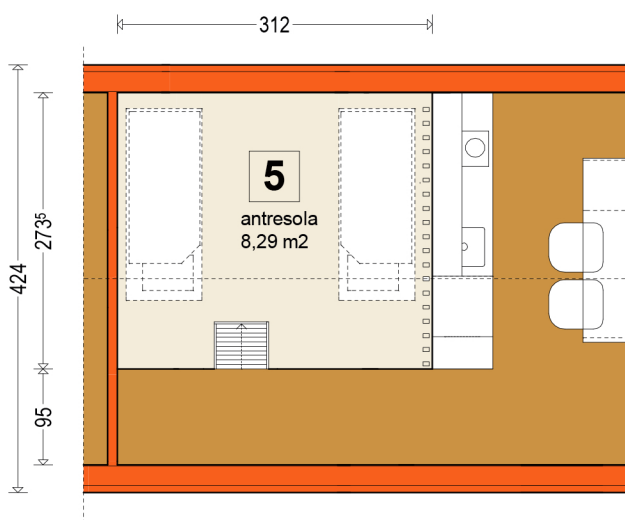

DOMEK Model F1 wariant 2

4,24 x 11 m

pow. użytkowa : 37,38 m² + antresola
 pow. całkowita : 46,20 m² + antresola
 pow. zabudowy: 46,20 m²

BASIC

Standard wykończenia i wyposażenia domu Basic

dom wykończony z zewnątrz i wewnątrz, z kompletem instalacji, ale bezumeblowania