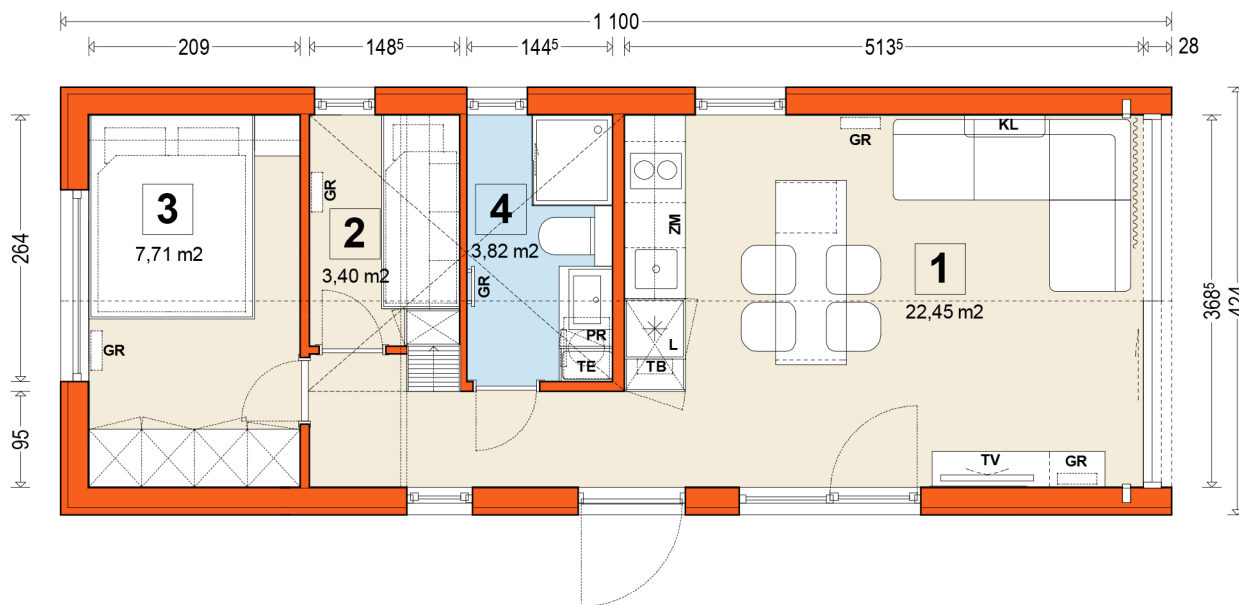

DOMEK Model F1 wariant 2

4,24 x 11 m

pow. użytkowa : 37,38 m² + antresola
 pow. całkowita : 46,20 m² + antresola
 pow. zabudowy: 46,20 m²

BASIC

Standard wykończenia i wyposażenia domu Basic

dom wykończony z zewnątrz i wewnątrz, z kompletem instalacji, ale bezumeblowania