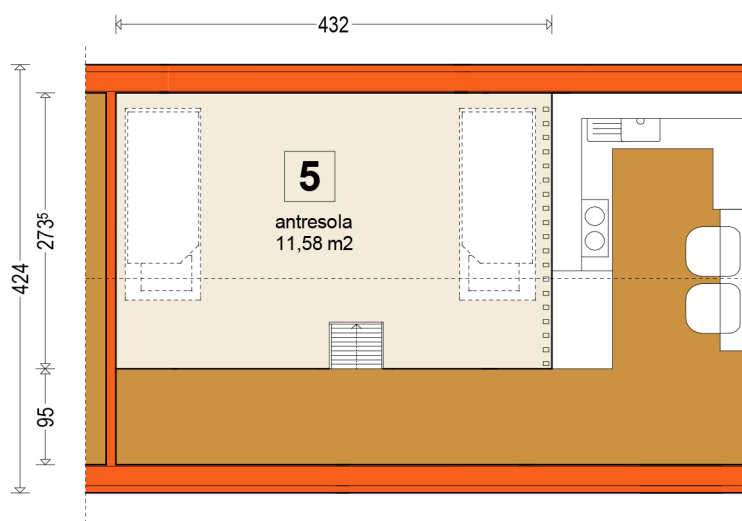

DOMEK Model F1 wariant 3

4,24 x 13,50 m

pow. użytkowa : 44,93 m² + antresola
 pow. całkowita : 56,70 m² + antresola
 pow. zabudowy: 56,70 m²

BASIC

Standard wykończenia i wyposażenia domu Basic

dom wykończony z zewnątrz i wewnątrz, z kompletem instalacji, ale bezumeblowania