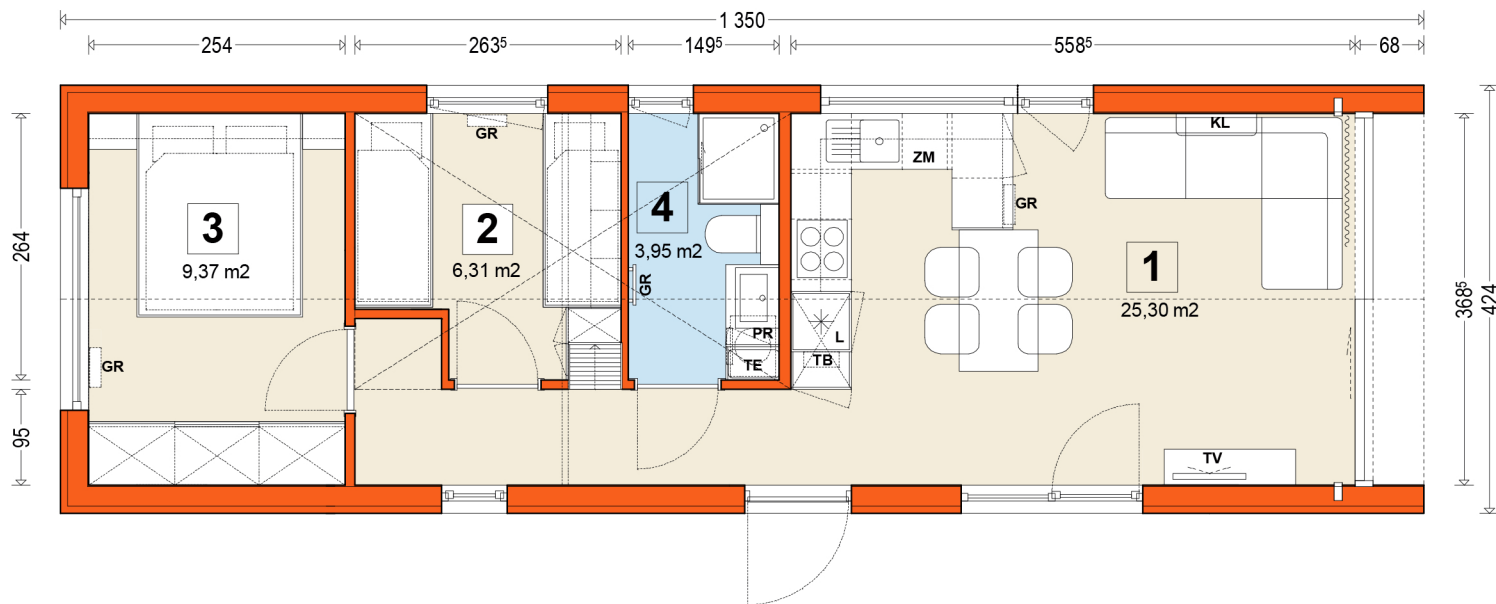

DOMEK Model F1 wariant 3

4,24 x 13,50 m

pow. użytkowa : 44,93 m² + antresola
 pow. całkowita : 56,70 m² + antresola
 pow. zabudowy: 56,70 m²

BASIC

Standard wykończenia i wyposażenia domu Basic

dom wykończony z zewnątrz i wewnątrz, z kompletem instalacji, ale bezumeblowania