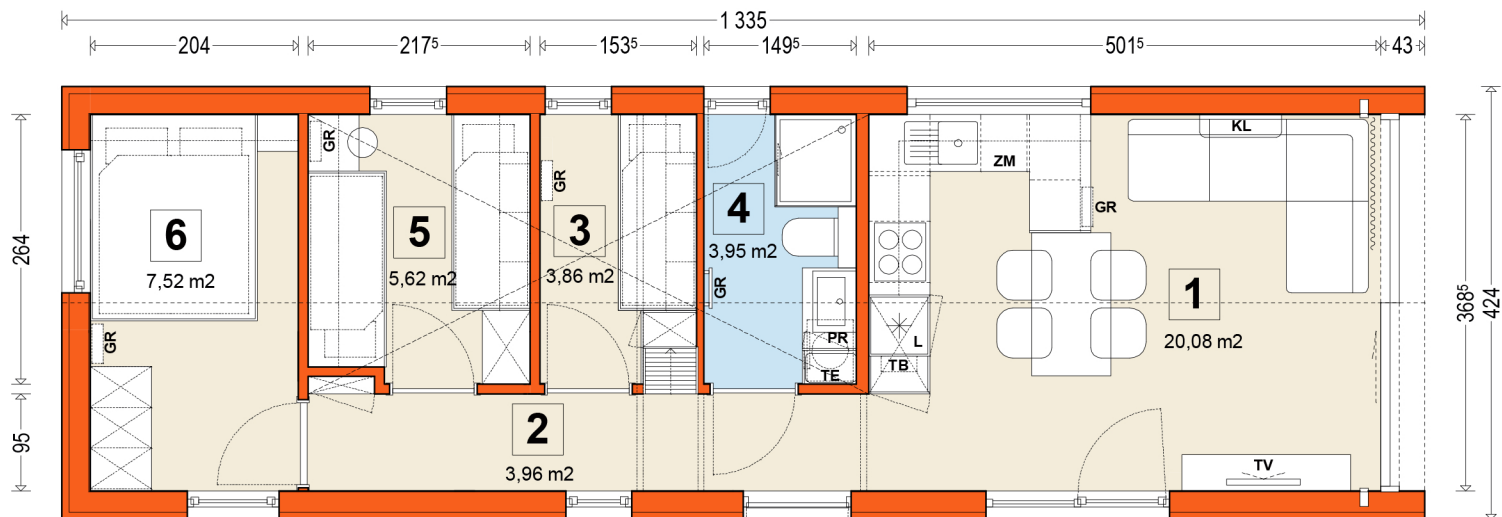

## DOMEK Model F2 wariant 1

4,24 x 13,35 m

**pow. użytkowa :** 45,00 m<sup>2</sup> + antresola  
**pow. całkowita :** 56,60 m<sup>2</sup> + antresola  
**pow. zabudowy :** 56,60 m<sup>2</sup>

### BASIC

Standard wykończenia  
i wyposażenia domu Basic

dom wykończony z zewnątrz  
i wewnątrz, z kompletem instalacji,  
ale bezumeblowania