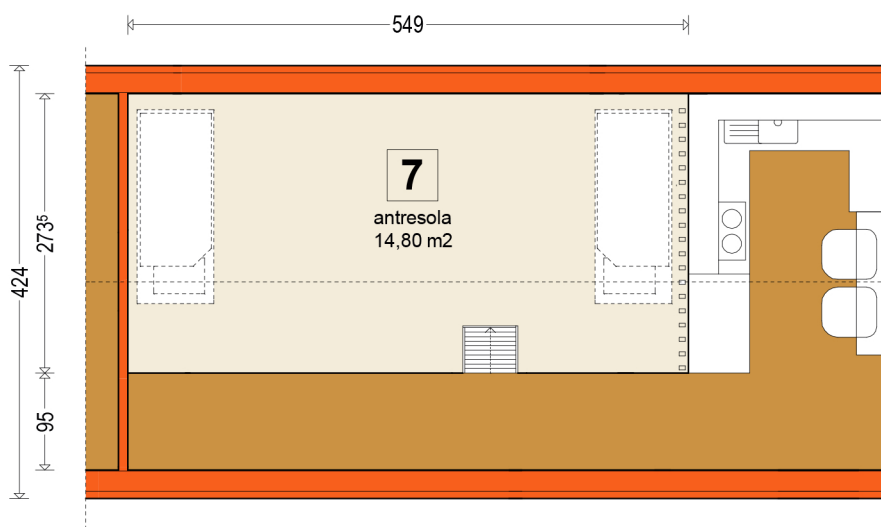

## DOMEK Model F2 wariant 1

4,24 x 13,35 m

**pow. użytkowa :** 45,00 m<sup>2</sup> + antresola  
**pow. całkowita :** 56,60 m<sup>2</sup> + antresola  
**pow. zabudowy :** 56,60 m<sup>2</sup>