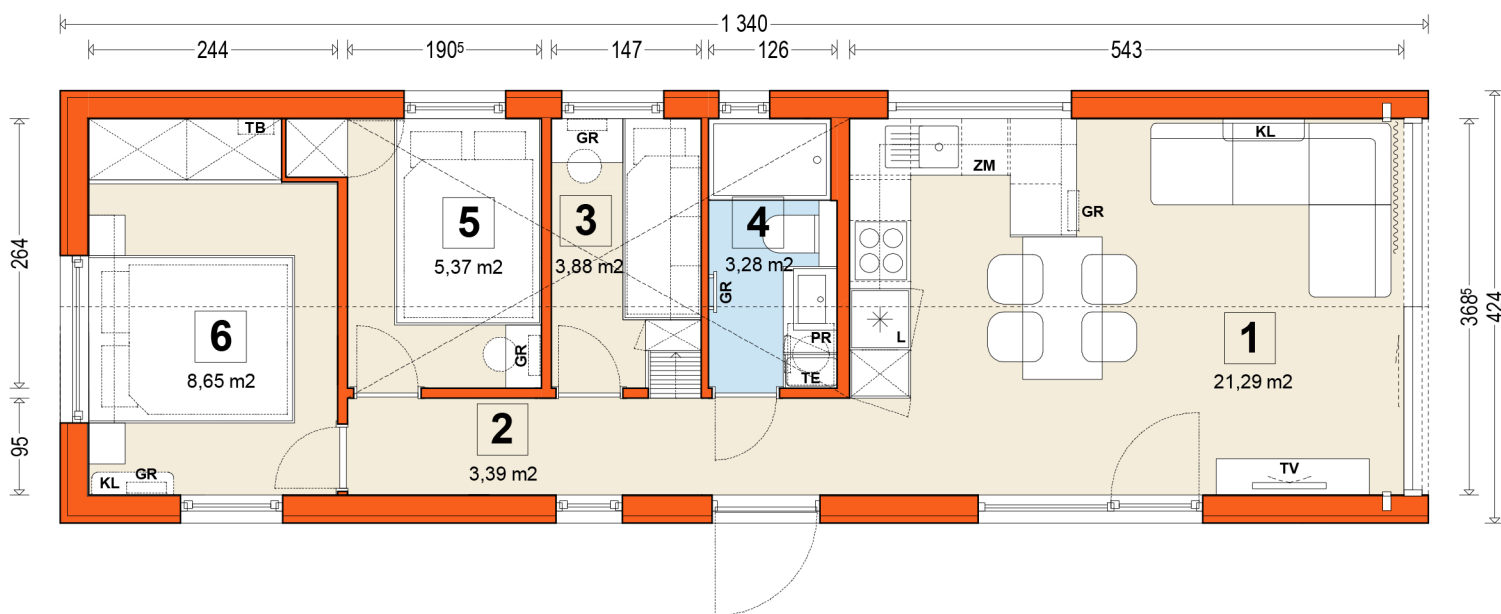

DOMEK Model F2 wariant 2

4,24 x 13,40 m

pow. użytkowa : 45,86 m² + antresola
pow. całkowita : 56,28 m² + antresola
pow. zabudowy: 56,28 m²

BASIC

Standard wykończenia
i wyposażenia domu Basic

dom wykończony z zewnątrz
i wewnątrz, z kompletem instalacji,
ale bezumeblowania