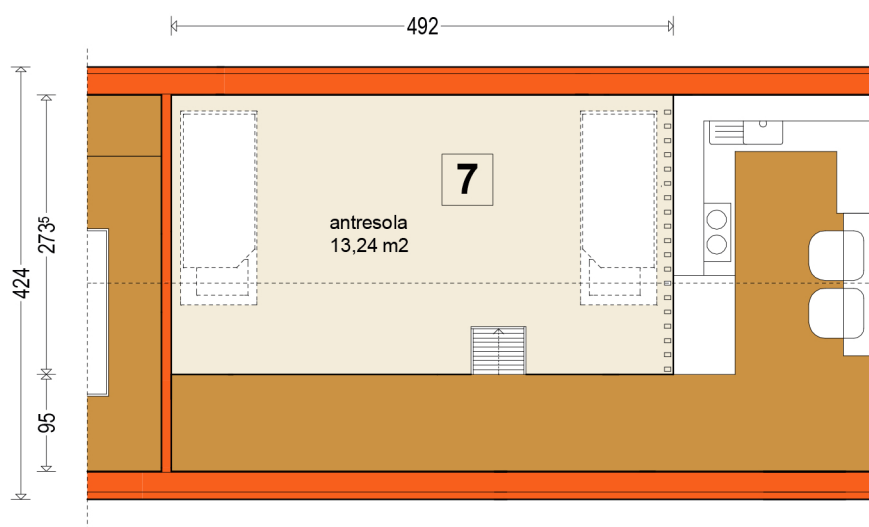

DOMEK Model F2 wariant 2

4,24 x 13,40 m

pow. użytkowa : 45,86 m² + antresola
pow. całkowita : 56,28 m² + antresola
pow. zabudowy: 56,28 m²

BASIC

Standard wykończenia
i wyposażenia domu Basic

dom wykończony z zewnątrz
i wewnątrz, z kompletem instalacji,
ale bezumeblowania