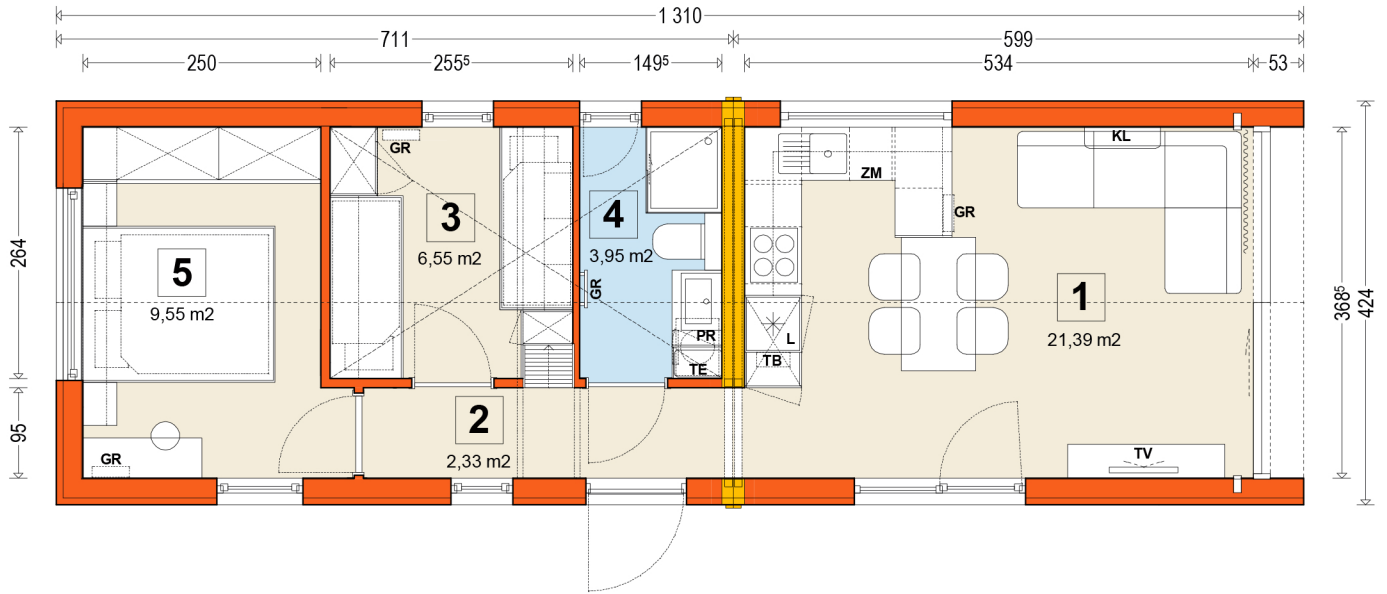

DOMEK Model F3 wariant 1

4,24 x 13,10 m

pow. użytkowa : 43,77 m² + antresola
 pow. całkowita : 55,00 m² + antresola
 pow. zabudowy: 55,00 m²

BASIC

Standard wykończenia i wyposażenia domu Basic

dom wykończony z zewnątrz i wewnątrz, z kompletem instalacji, ale bezumeblowania