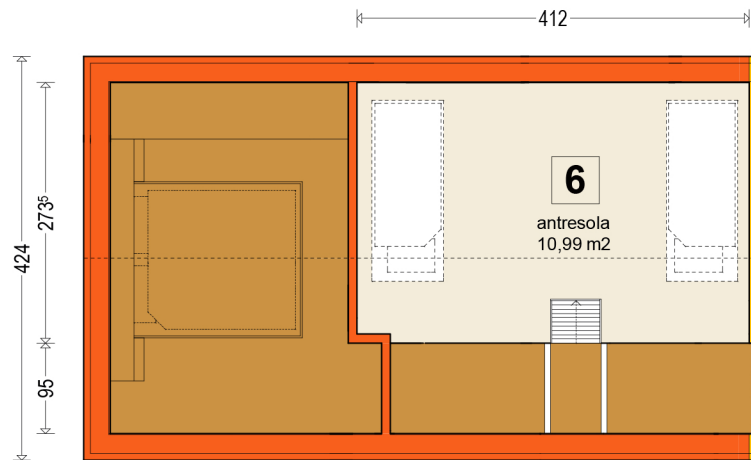

DOMEK Model F3 wariant 1

4,24 x 13,10 m

pow. użytkowa : 43,77 m² + antresola
 pow. całkowita : 55,00 m² + antresola
 pow. zabudowy: 55,00 m²

BASIC

Standard wykończenia i wyposażenia domu Basic

dom wykończony z zewnątrz i wewnątrz, z kompletem instalacji, ale bezumeblowania