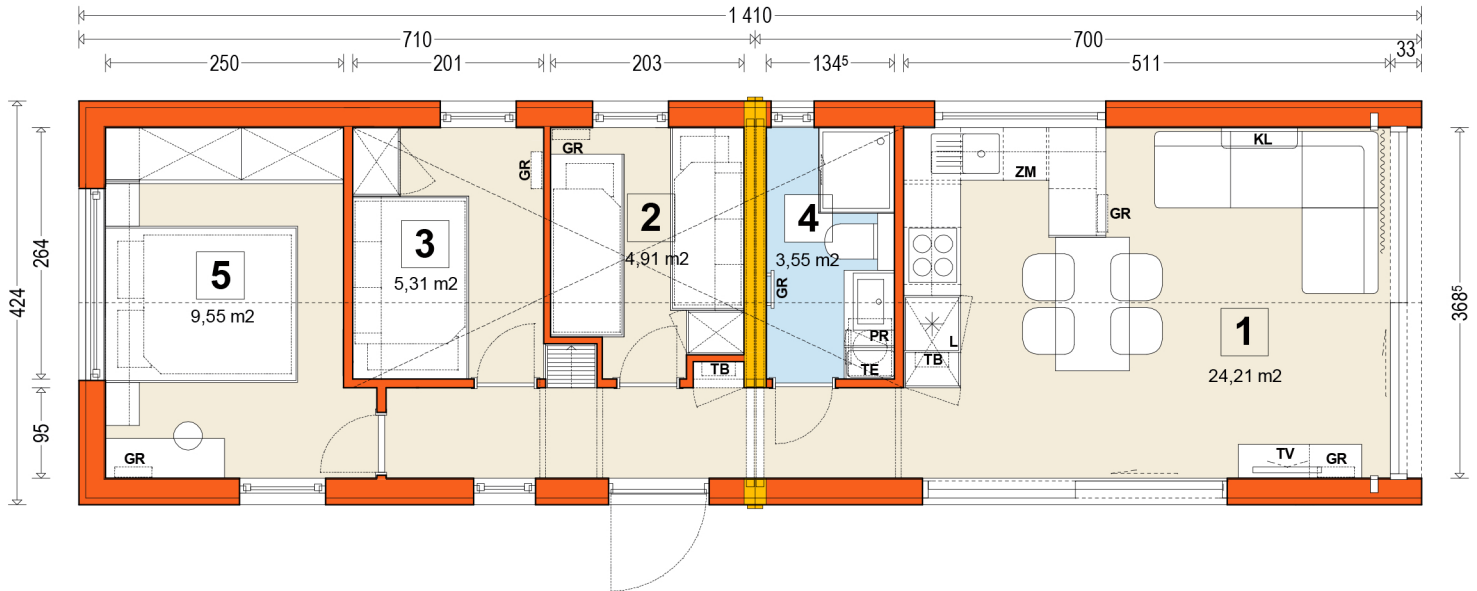

DOMEK Model F3 wariant 3

4,24 x 14,10 m

pow. użytkowa : 47,53 m² + antresola
 pow. całkowita : 59,22 m² + antresola
 pow. zabudowy : 59,22 m²

BASIC

Standard wykończenia i wyposażenia domu Basic

dom wykończony z zewnątrz i wewnątrz, z kompletem instalacji, ale bezumeblowania