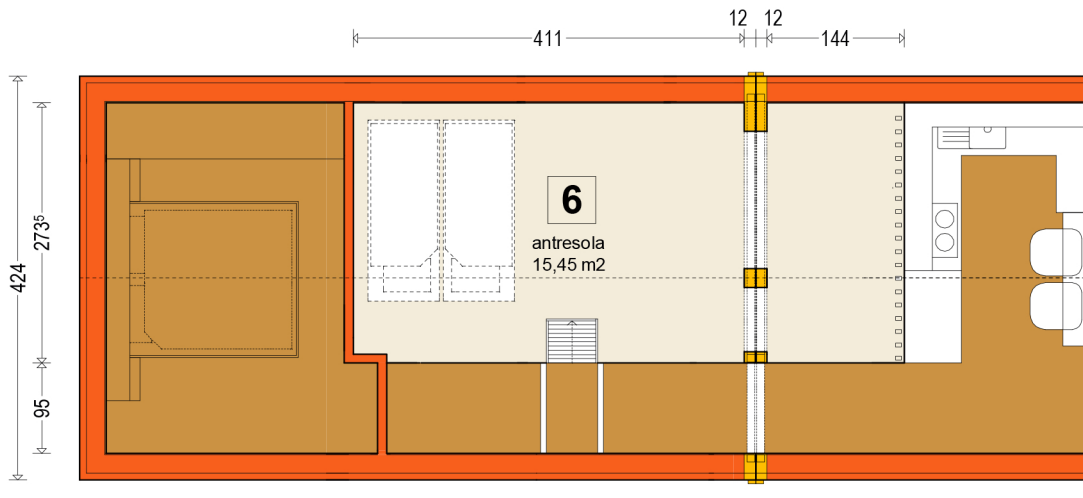

DOMEK Model F3 wariant 3

4,24 x 14,10 m

pow. użytkowa : 47,53 m² + antresola
 pow. całkowita : 59,22 m² + antresola
 pow. zabudowy : 59,22 m²

BASIC

Standard wykończenia i wyposażenia domu Basic

dom wykończony z zewnątrz i wewnątrz, z kompletem instalacji, ale bezumeblowania